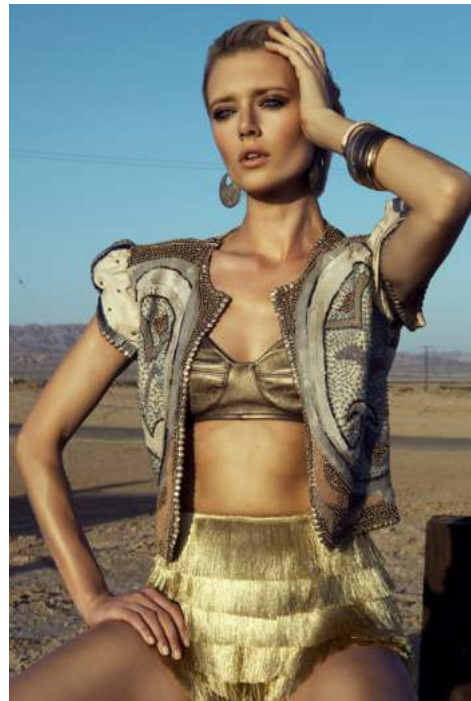

Model: Anastassija Ch

HEIGHT 179 cm   SIZE 34 EU   CHEST 85 cm   WAIST 63 cm   HIP 90 cm
SHOESIZE 40 EU   HAIRCOLOR blonde   EYECOLOR blue

BIRDCAGE Modelmanagement
www.birdcage-models.de

Daimlerstraße 14a | 65232 Taunusstein | Germany
Tel: +49 (6128) 970 855 | Mobile: +49 (0)171 620 7091 | E-Mail: booking@birdcage-models.de