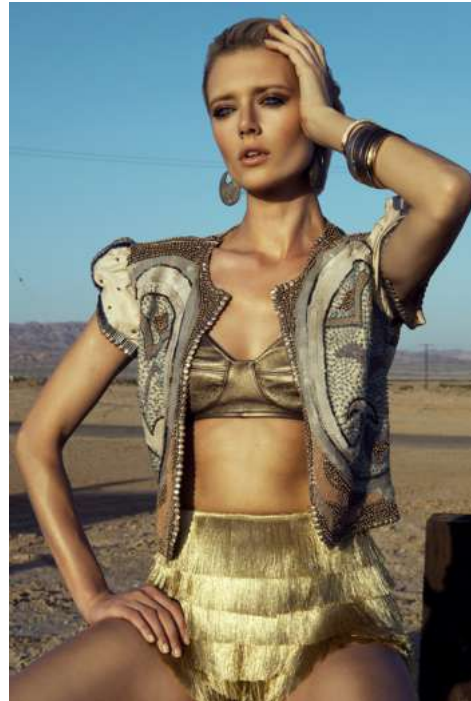

Model: Anastassija Ch

HEIGHT 179 cm   SIZE 34 EU   CHEST 85 cm   WAIST 63 cm   HIP 90 cm
SHOESIZE 40 EU   HAIRCOLOR blonde   EYECOLOR blue

BIRDCAGE Modelmanagement
www.birdcage-models.de

Daimlerstraße 14a | 65232 Taunusstein | Germany
Tel: +49 (6128) 970 855 | Mobile: +49 (0)171 620 7091 | E-Mail: booking@birdcage-models.de