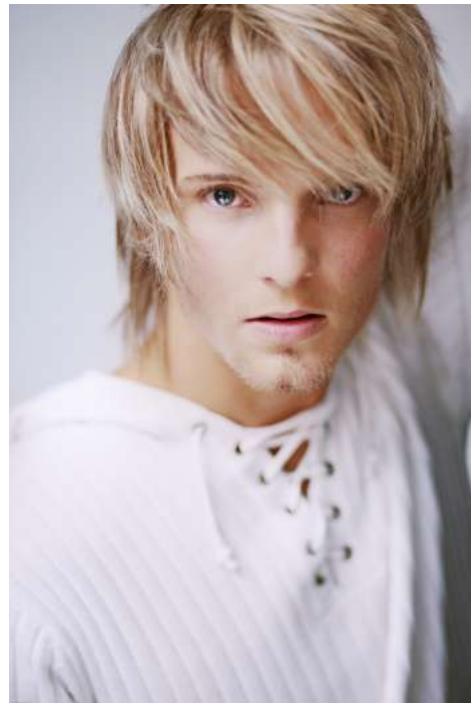

Model: Andreas K.

HEIGHT 182 cm SIZE 48 EU CHEST 92 cm WAIST 70 cm HIP 91 cm
SHOESIZE 44 EU HAIRCOLOR blonde EYECOLOR blue

BIRDCAGE Modelmanagement
www.birdcage-models.de

Daimlerstraße 14a | 65232 Taunusstein | Germany
Tel: +49 (6128) 970 855 | Mobile: +49 (0)171 620 7091 | E-Mail: booking@birdcage-models.de