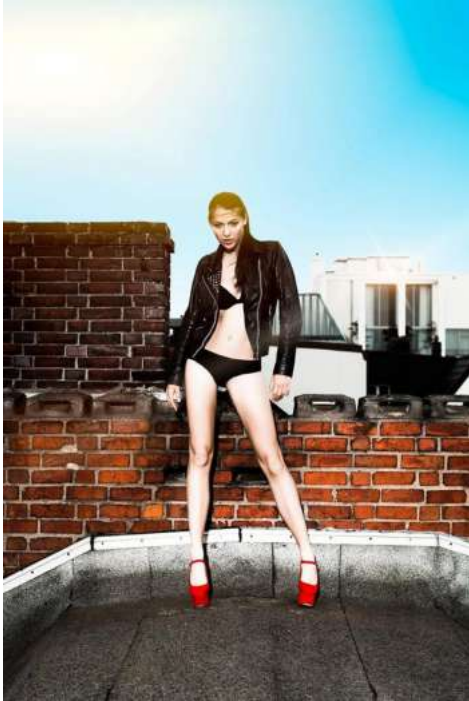

Model: Corinna K.

HEIGHT 180 cm SIZE 36 EU CHEST 86 cm WAIST 67 cm HIP 89 cm
SHOESIZE 39/40 EU HAIRCOLOR brown EYECOLOR green-brown

BIRDCAGE Modelmanagement
www.birdcage-models.de

Daimlerstraße 14a | 65232 Taunusstein | Germany
Tel: +49 (6128) 970 855 | Mobile: +49 (0)171 620 7091 | E-Mail: booking@birdcage-models.de