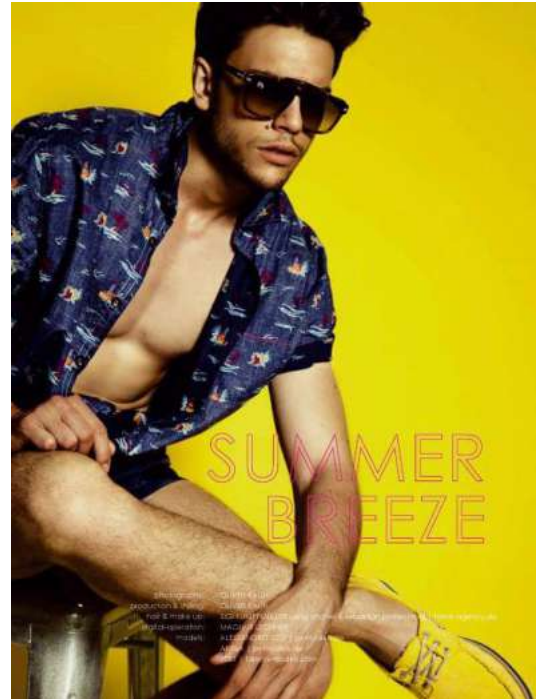

Model: Alessandro I.

HEIGHT 183 cm SIZE 50 EU CHEST 93 cm WAIST 74 cm HIP 91 cm
SHOESIZE 45/46 EU HAIRCOLOR brown EYECOLOR brown

BIRDCAGE Modelmanagement
www.birdcage-models.de

Daimlerstraße 14a | 65232 Taunusstein | Germany
Tel: +49 (6128) 970 855 | Mobile: +49 (0)171 620 7091 | E-Mail: booking@birdcage-models.de