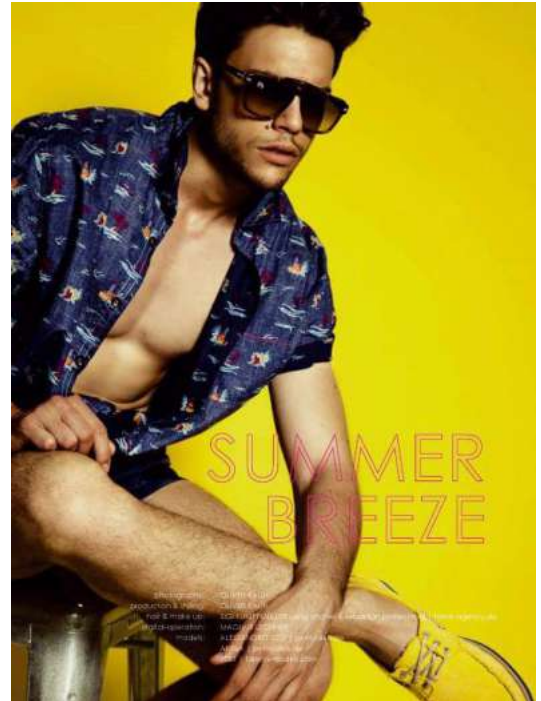

Model: Alessandro I.

HEIGHT 183 cm SIZE 50 EU CHEST 93 cm WAIST 74 cm HIP 91 cm
SHOESIZE 45/46 EU HAIRCOLOR brown EYECOLOR brown

BIRDCAGE Modelmanagement
www.birdcage-models.de

Daimlerstraße 14a | 65232 Taunusstein | Germany
Tel: +49 (6128) 970 855 | Mobile: +49 (0)171 620 7091 | E-Mail: booking@birdcage-models.de