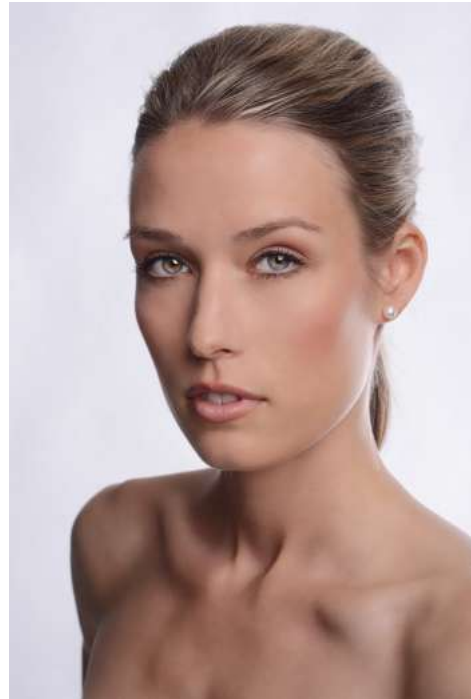

Model: Henrike Z.

HEIGHT 181 cm SIZE 38 EU CHEST 83 cm WAIST 65 cm HIP 95 cm
SHOESIZE 41 EU HAIRCOLOR blonde EYECOLOR green-blue

BIRDCAGE Modelmanagement
www.birdcage-models.de

Daimlerstraße 14a | 65232 Taunusstein | Germany
Tel: +49 (6128) 970 855 | Mobile: +49 (0)171 620 7091 | E-Mail: booking@birdcage-models.de