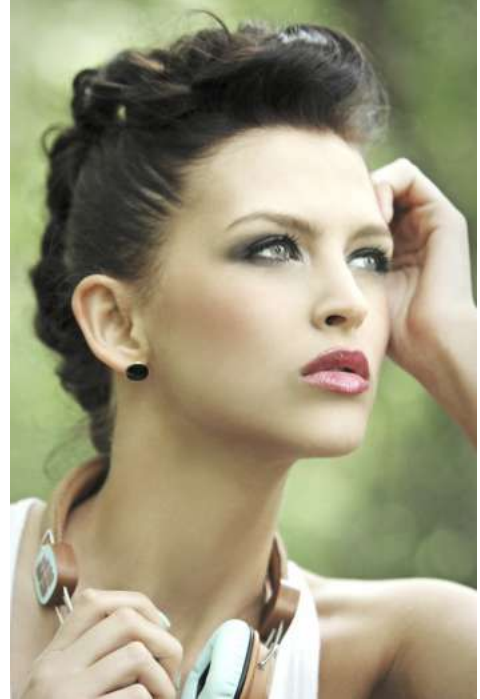

Model: Johanna H.

HEIGHT 177 cm   SIZE 34 EU   CHEST 86 cm   WAIST 61 cm   HIP 91 cm
SHOESIZE 38 EU   HAIRCOLOR brown   EYECOLOR grey-blue

BIRDCAGE Modelmanagement
www.birdcage-models.de

Daimlerstraße 14a | 65232 Taunusstein | Germany
Tel: +49 (6128) 970 855 | Mobile: +49 (0)171 620 7091 | E-Mail: booking@birdcage-models.de