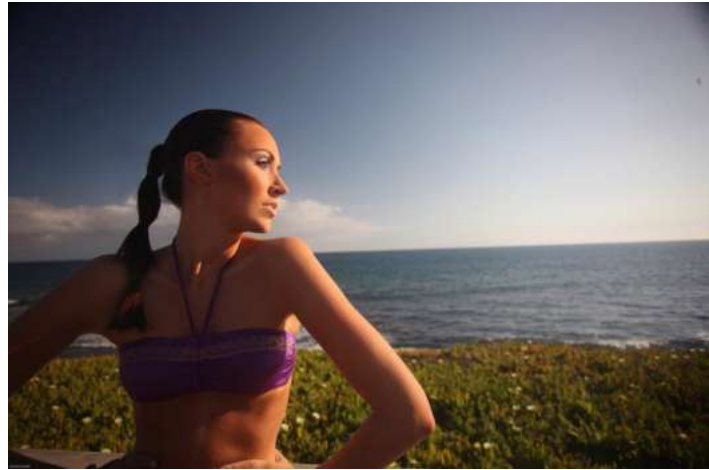

Model: Julia Re.

HEIGHT 179 cm   SIZE 36 EU   CHEST 87 cm   WAIST 63 cm   HIP 90 cm
SHOESIZE 38 EU   HAIRCOLOR brown   EYECOLOR blue

BIRDCAGE Modelmanagement
www.birdcage-models.de

Daimlerstraße 14a | 65232 Taunusstein | Germany
Tel: +49 (6128) 970 855 | Mobile: +49 (0)171 620 7091 | E-Mail: booking@birdcage-models.de