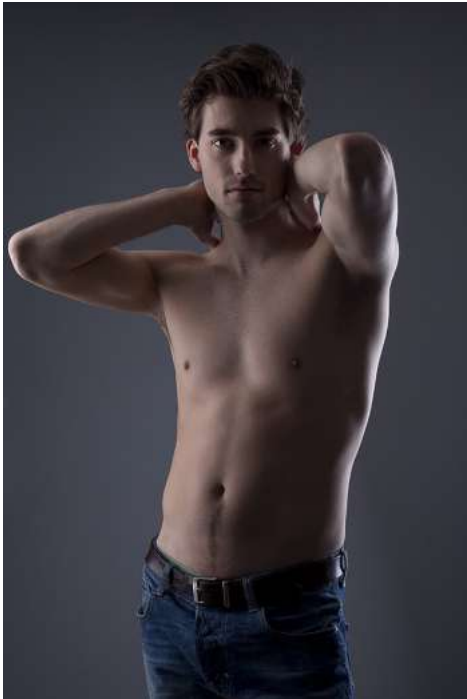

Model: Justus W.

HEIGHT 187 cm SIZE 48 EU CHEST 102 cm WAIST 86 cm HIP 98 cm
SHOESIZE 44 EU HAIRCOLOR blonde EYECOLOR blue

BIRDCAGE Modelmanagement
www.birdcage-models.de

Daimlerstraße 14a | 65232 Taunusstein | Germany
Tel: +49 (6128) 970 855 | Mobile: +49 (0)171 620 7091 | E-Mail: booking@birdcage-models.de