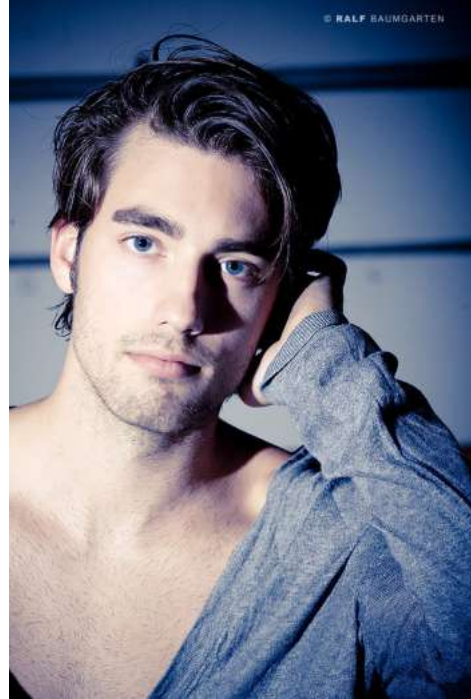

Model: Justus W.

HEIGHT 187 cm   SIZE 48 EU   CHEST 102 cm   WAIST 86 cm   HIP 98 cm
SHOESIZE 44 EU   HAIRCOLOR blonde   EYECOLOR blue

BIRDCAGE Modelmanagement
www.birdcage-models.de

Daimlerstraße 14a | 65232 Taunusstein | Germany
Tel: +49 (6128) 970 855 | Mobile: +49 (0)171 620 7091 | E-Mail: booking@birdcage-models.de