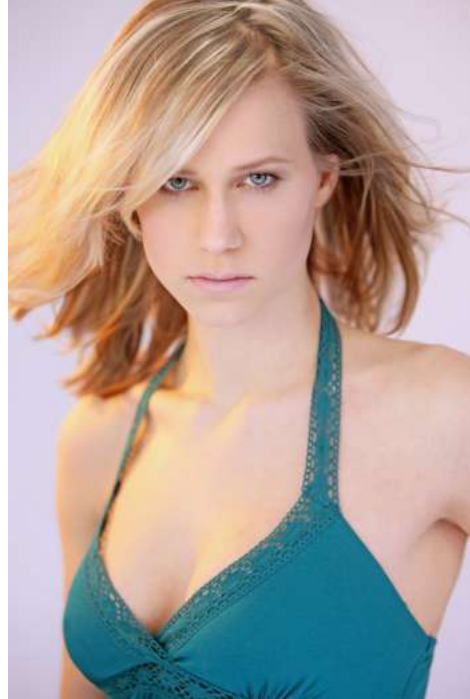

Model: Krissi F.

HEIGHT 178 cm CHEST 89 cm WAIST 64 cm HIP 88 cm SHOESIZE 40 EU
HAIRCOLOR blonde EYECOLOR grey-blue

BIRDCAGE Modelmanagement
www.birdcage-models.de

Daimlerstraße 14a | 65232 Taunusstein | Germany
Tel: +49 (6128) 970 855 | Mobile: +49 (0)171 620 7091 | E-Mail: booking@birdcage-models.de