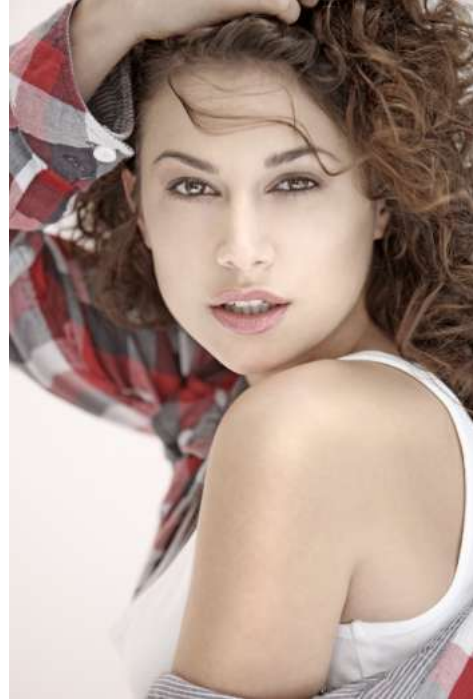

## Model: Laura R.

HEIGHT 165 cm    SIZE 34 EU    CHEST 76 cm    WAIST 61 cm    HIP 88 cm  
SHOESIZE 37/38 EU    HAIRCOLOR brown    EYECOLOR brown

BIRDCAGE Modelmanagement  
[www.birdcage-models.de](http://www.birdcage-models.de)