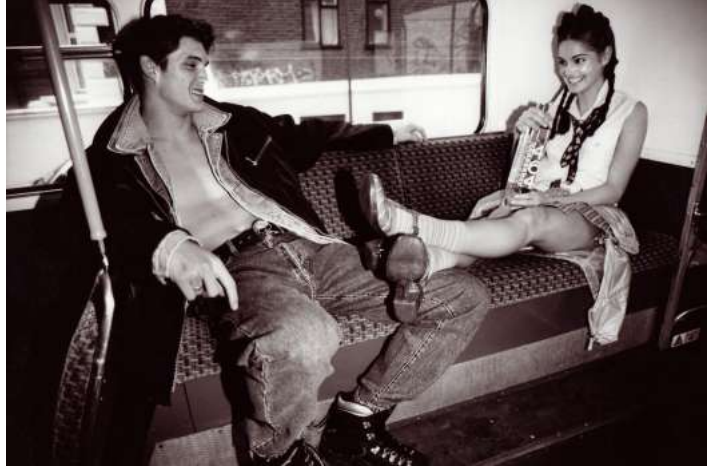

## Model: Manuela W.

HEIGHT 173 cm    SIZE 34 EU    CHEST 83 cm    WAIST 61 cm    HIP 90 cm  
SHOESIZE 38 EU    HAIRCOLOR brown    EYECOLOR green-brown

BIRDCAGE Modelmanagement  
[www.birdcage-models.de](http://www.birdcage-models.de)