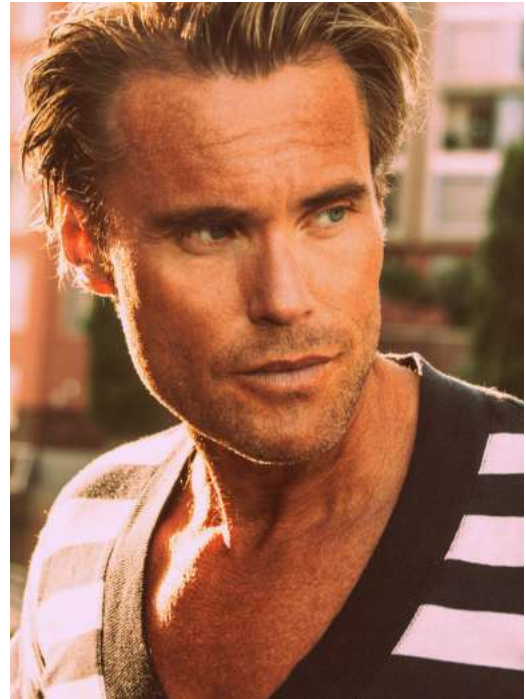

Model: Martin S.

HEIGHT 184 cm SIZE 50 EU CHEST 104 cm WAIST 83 cm HIP 94 cm
SHOESIZE 43 EU HAIRCOLOR brown EYECOLOR blue

BIRDCAGE Modelmanagement
www.birdcage-models.de

Daimlerstraße 14a | 65232 Taunusstein | Germany
Tel: +49 (6128) 970 855 | Mobile: +49 (0)171 620 7091 | E-Mail: booking@birdcage-models.de