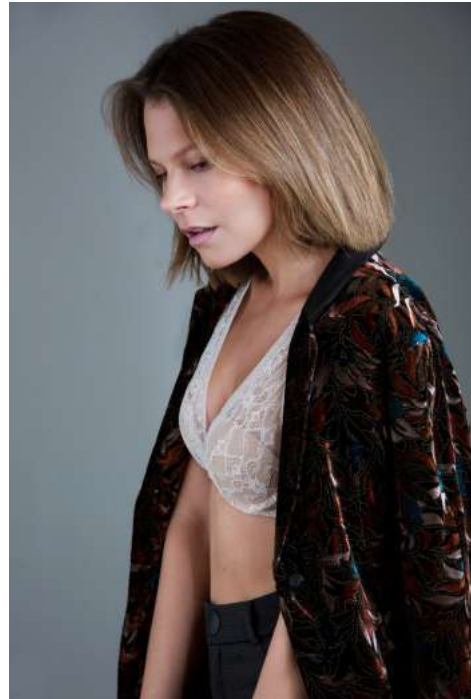

Model: Mia K.

HEIGHT 175 cm   SIZE 36 EU   CHEST 86 cm   WAIST 61 cm   HIP 92 cm
SHOESIZE 40 EU   HAIRCOLOR blonde   EYECOLOR green-brown

BIRDCAGE Modelmanagement
www.birdcage-models.de

Daimlerstraße 14a | 65232 Taunusstein | Germany
Tel: +49 (6128) 970 855 | Mobile: +49 (0)171 620 7091 | E-Mail: booking@birdcage-models.de