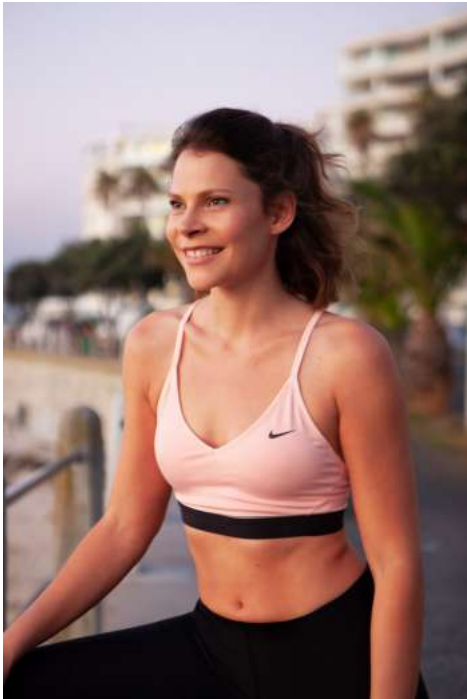

## Model: Mia K.

HEIGHT 175 cm    SIZE 36 EU    CHEST 86 cm    WAIST 61 cm    HIP 92 cm  
SHOESIZE 40 EU    HAIRCOLOR blonde    EYECOLOR green-brown

BIRDCAGE Modelmanagement  
[www.birdcage-models.de](http://www.birdcage-models.de)