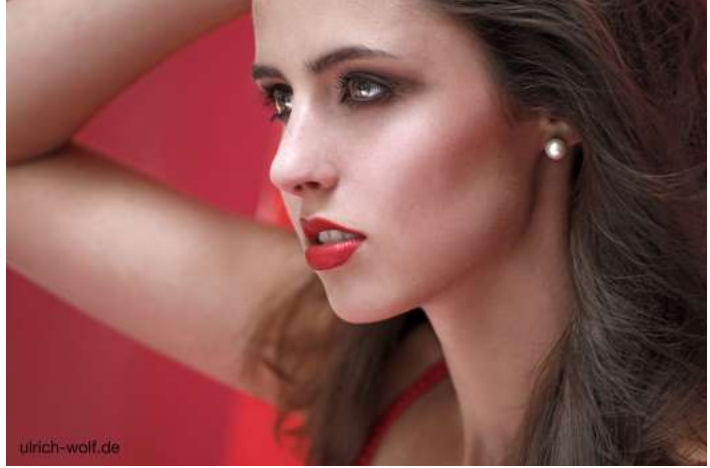

## Model: Nadine Sc

HEIGHT 180 cm    SIZE 34 EU    CHEST 82 cm    WAIST 61 cm    HIP 94 cm  
SHOESIZE 39 EU    HAIRCOLOR brown    EYECOLOR green-brown

BIRDCAGE Modelmanagement  
[www.birdcage-models.de](http://www.birdcage-models.de)