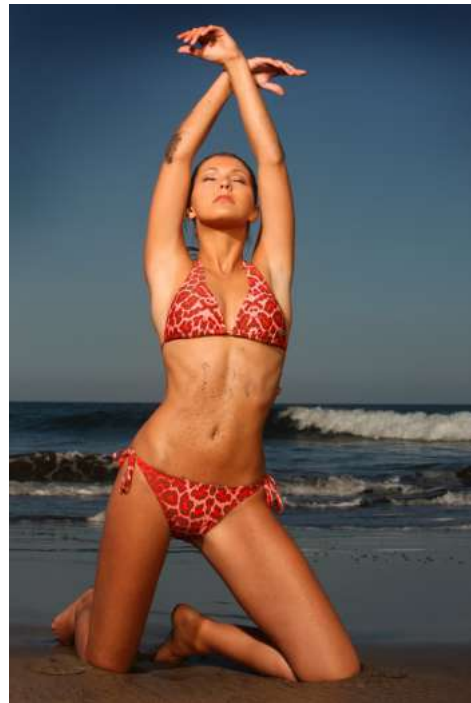

## Model: Nadja J.

HEIGHT 171 cm    SIZE 34 EU    CHEST 85 cm    WAIST 63 cm    HIP 90 cm  
SHOESIZE 38 EU    HAIRCOLOR blonde    EYECOLOR brown-green

BIRDCAGE Modelmanagement  
[www.birdcage-models.de](http://www.birdcage-models.de)