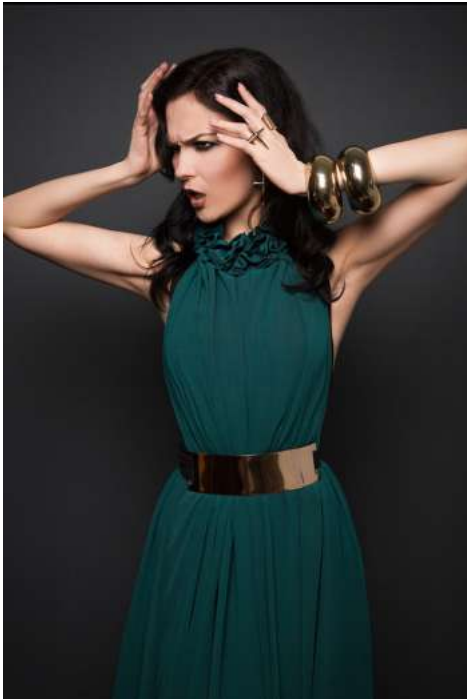

Model: Nina D.

HEIGHT 172 cm   SIZE 32 EU   CHEST 85 cm   WAIST 58 cm   HIP 88 cm
SHOESIZE 38 EU   HAIRCOLOR brown   EYECOLOR brown

BIRDCAGE Modelmanagement
www.birdcage-models.de

Daimlerstraße 14a | 65232 Taunusstein | Germany
Tel: +49 (6128) 970 855 | Mobile: +49 (0)171 620 7091 | E-Mail: booking@birdcage-models.de