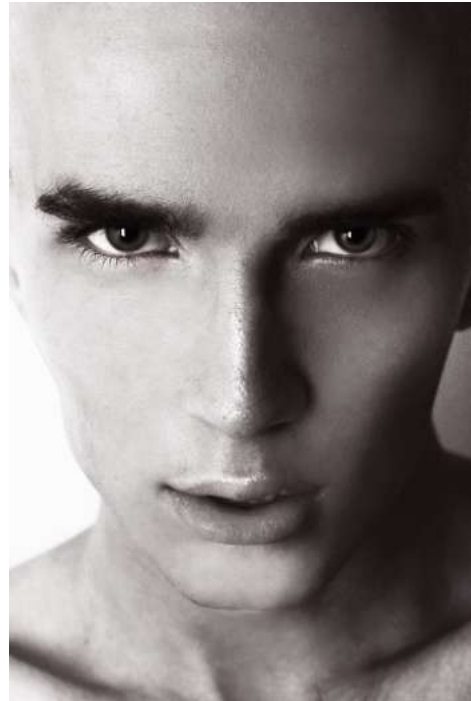

Model: Obrey T.

HEIGHT 184 cm   CHEST 95 cm   WAIST 74 cm   HIP 94 cm   SHOESIZE 43 EU
HAIRCOLOR brown   EYECOLOR brown

BIRDCAGE Modelmanagement
www.birdcage-models.de

Daimlerstraße 14a | 65232 Taunusstein | Germany
Tel: +49 (6128) 970 855 | Mobile: +49 (0)171 620 7091 | E-Mail: booking@birdcage-models.de