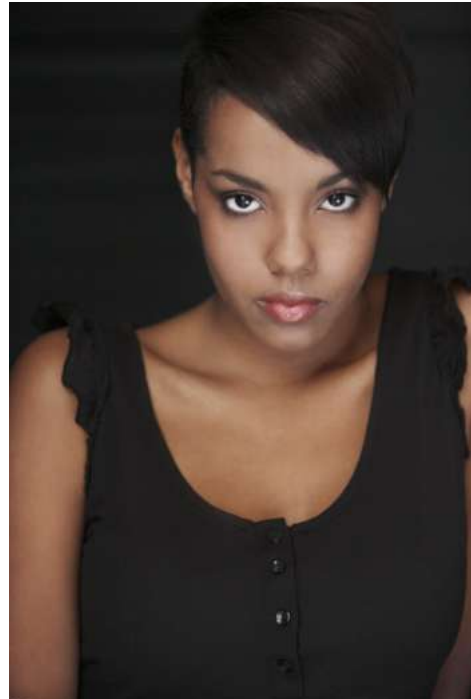

Model: Pamela S.

HEIGHT 180 cm SIZE 36 EU CHEST 88 cm WAIST 62 cm HIP 92 cm
SHOESIZE 39 EU HAIRCOLOR brown EYECOLOR brown

BIRDCAGE Modelmanagement
www.birdcage-models.de

Daimlerstraße 14a | 65232 Taunusstein | Germany
Tel: +49 (6128) 970 855 | Mobile: +49 (0)171 620 7091 | E-Mail: booking@birdcage-models.de