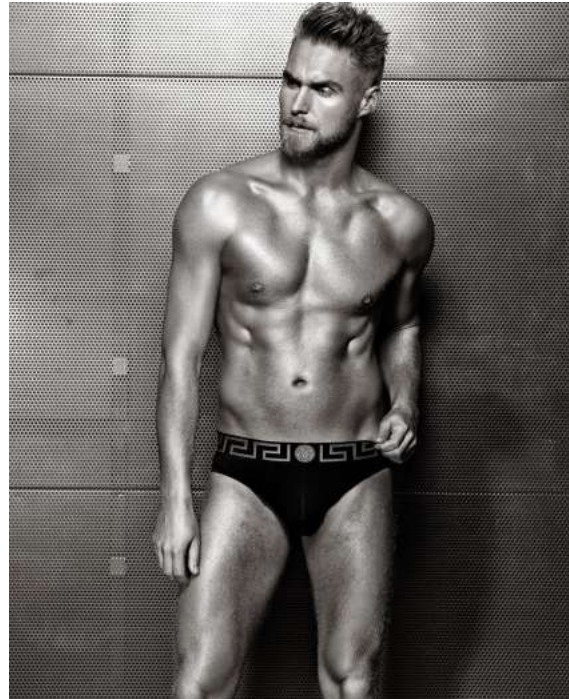

Model: Pascal M.

HEIGHT 186 cm   SIZE 48 EU   CHEST 82 cm   WAIST 82 cm   HIP 98 cm
SHOESIZE 45 EU   HAIRCOLOR blonde   EYECOLOR blue

BIRDCAGE Modelmanagement
www.birdcage-models.de

Daimlerstraße 14a | 65232 Taunusstein | Germany
Tel: +49 (6128) 970 855 | Mobile: +49 (0)171 620 7091 | E-Mail: booking@birdcage-models.de