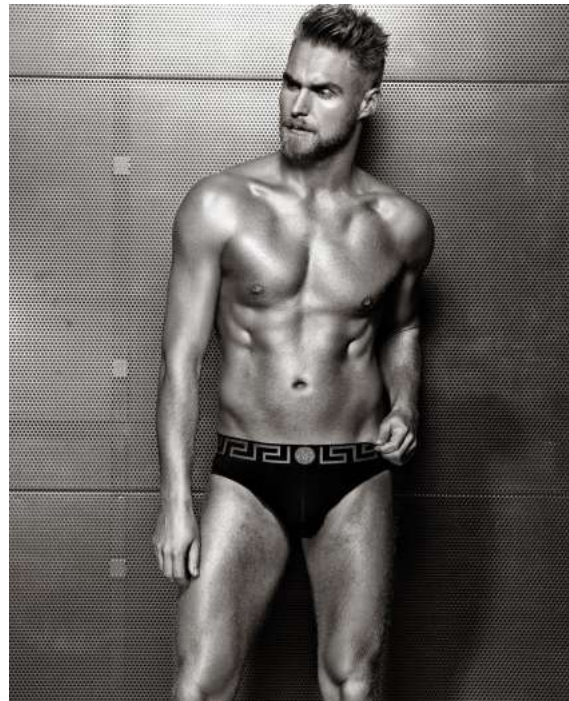

Model: Pascal M.

HEIGHT 186 cm   SIZE 48 EU   CHEST 82 cm   WAIST 82 cm   HIP 98 cm
SHOESIZE 45 EU   HAIRCOLOR blonde   EYECOLOR blue

BIRDCAGE Modelmanagement
www.birdcage-models.de

Daimlerstraße 14a | 65232 Taunusstein | Germany
Tel: +49 (6128) 970 855 | Mobile: +49 (0)171 620 7091 | E-Mail: booking@birdcage-models.de