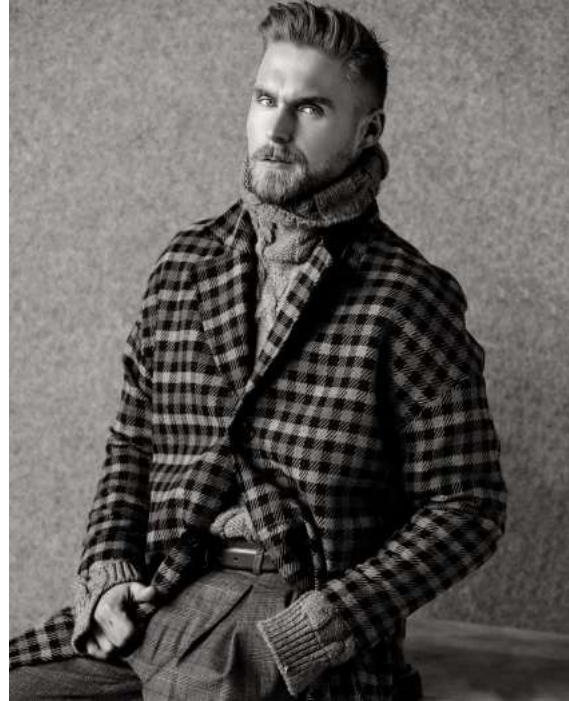

Model: Pascal M.

HEIGHT 186 cm   SIZE 48 EU   CHEST 82 cm   WAIST 82 cm   HIP 98 cm
SHOESIZE 45 EU   HAIRCOLOR blonde   EYECOLOR blue

BIRDCAGE Modelmanagement
www.birdcage-models.de

Daimlerstraße 14a | 65232 Taunusstein | Germany
Tel: +49 (6128) 970 855 | Mobile: +49 (0)171 620 7091 | E-Mail: booking@birdcage-models.de