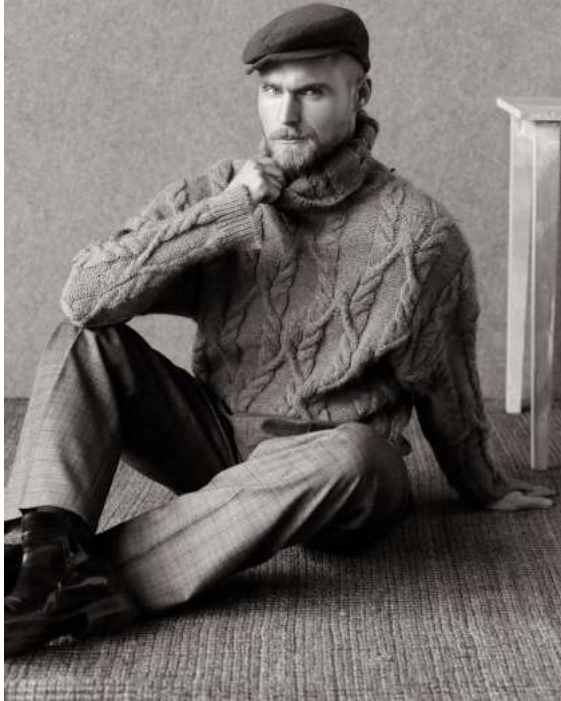

Model: Pascal M.

HEIGHT 186 cm   SIZE 48 EU   CHEST 82 cm   WAIST 82 cm   HIP 98 cm
SHOESIZE 45 EU   HAIRCOLOR blonde   EYECOLOR blue

BIRDCAGE Modelmanagement
www.birdcage-models.de

Daimlerstraße 14a | 65232 Taunusstein | Germany
Tel: +49 (6128) 970 855 | Mobile: +49 (0)171 620 7091 | E-Mail: booking@birdcage-models.de