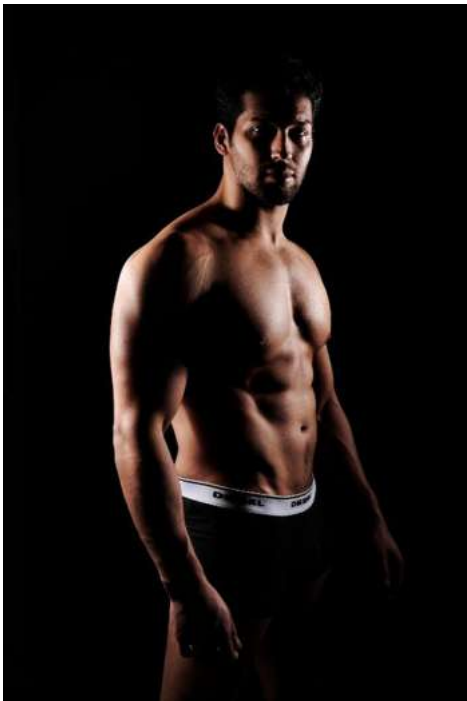

Model: Payam H.

HEIGHT 182 cm SIZE 50 EU CHEST 108 cm WAIST 86 cm HIP 100 cm
SHOESIZE 43 EU HAIRCOLOR brown EYECOLOR brown

BIRDCAGE Modelmanagement
www.birdcage-models.de

Daimlerstraße 14a | 65232 Taunusstein | Germany
Tel: +49 (6128) 970 855 | Mobile: +49 (0)171 620 7091 | E-Mail: booking@birdcage-models.de