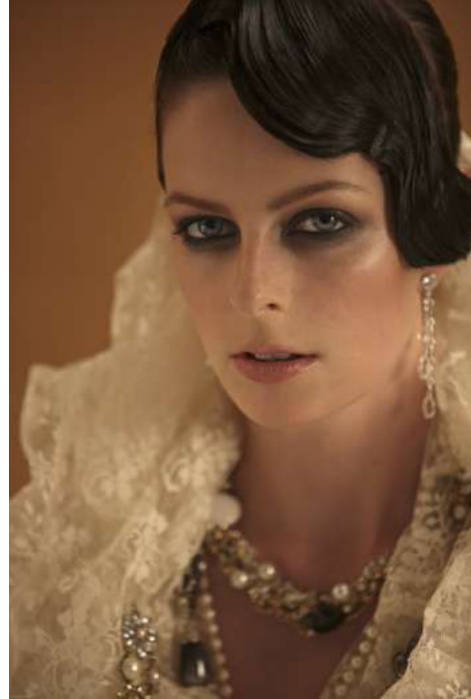

Model: Peggy F.

HEIGHT 180 cm   SIZE 36 EU   CHEST 87 cm   WAIST 67 cm   HIP 92 cm
SHOESIZE 39 EU   HAIRCOLOR brown   EYECOLOR blue

BIRDCAGE Modelmanagement
www.birdcage-models.de

Daimlerstraße 14a | 65232 Taunusstein | Germany
Tel: +49 (6128) 970 855 | Mobile: +49 (0)171 620 7091 | E-Mail: booking@birdcage-models.de