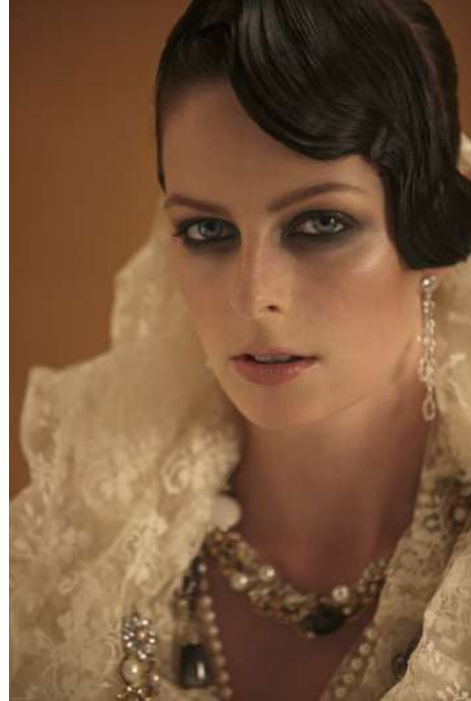

Model: Peggy F.

HEIGHT 180 cm   SIZE 36 EU   CHEST 87 cm   WAIST 67 cm   HIP 92 cm
SHOESIZE 39 EU   HAIRCOLOR brown   EYECOLOR blue

BIRDCAGE Modelmanagement
www.birdcage-models.de

Daimlerstraße 14a | 65232 Taunusstein | Germany
Tel: +49 (6128) 970 855 | Mobile: +49 (0)171 620 7091 | E-Mail: booking@birdcage-models.de