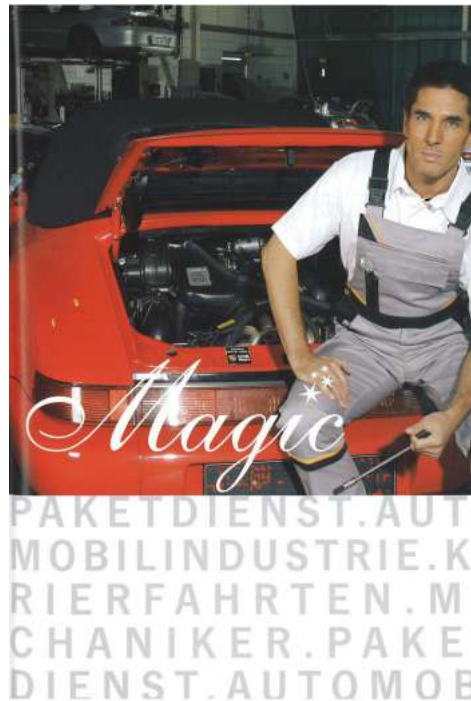

## Model: Ralph L.

HEIGHT 182 cm    SIZE 48 EU    CHEST 101 cm    WAIST 76 cm    HIP 91 cm  
SHOESIZE 42 EU    HAIRCOLOR brown    EYECOLOR green-grey

BIRDCAGE Modelmanagement  
[www.birdcage-models.de](http://www.birdcage-models.de)