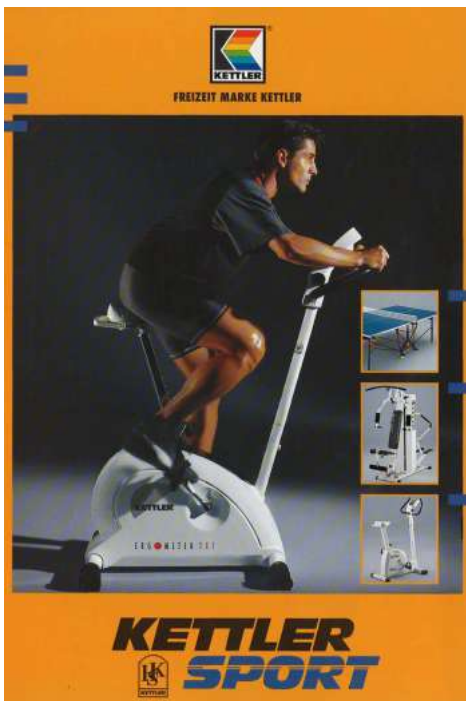

## Model: Ralph L.

HEIGHT 182 cm    SIZE 48 EU    CHEST 101 cm    WAIST 76 cm    HIP 91 cm  
SHOESIZE 42 EU    HAIRCOLOR brown    EYECOLOR green-grey

BIRDCAGE Modelmanagement  
[www.birdcage-models.de](http://www.birdcage-models.de)