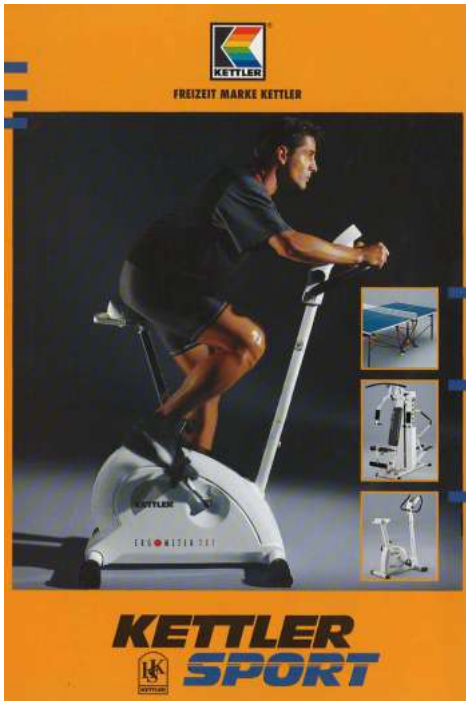

## Model: Ralph L.

HEIGHT 182 cm    SIZE 48 EU    CHEST 101 cm    WAIST 76 cm    HIP 91 cm  
SHOESIZE 42 EU    HAIRCOLOR brown    EYECOLOR green-grey

BIRDCAGE Modelmanagement  
[www.birdcage-models.de](http://www.birdcage-models.de)