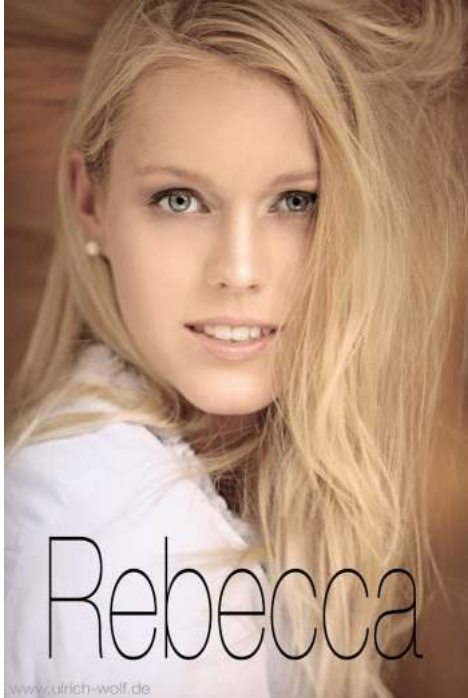

## Model: Rebecca R.

HEIGHT 177 cm    SIZE 36 EU    CHEST 84 cm    WAIST 61 cm    HIP 91 cm  
SHOESIZE 39 EU    HAIRCOLOR blonde    EYECOLOR green

BIRDCAGE Modelmanagement  
[www.birdcage-models.de](http://www.birdcage-models.de)