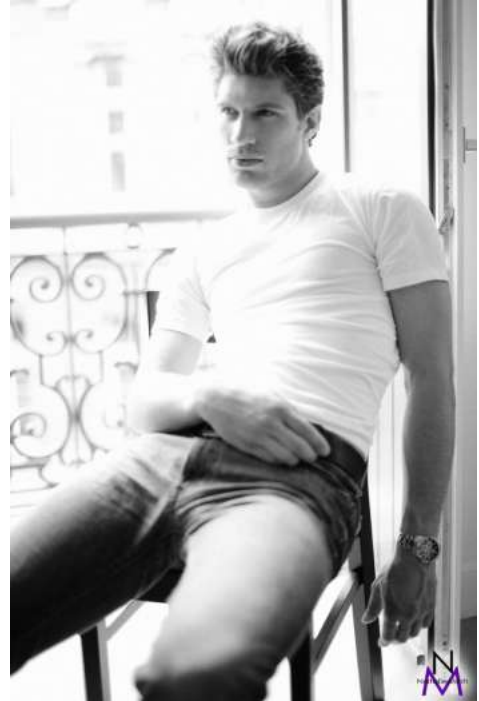

Model: Sebastian L.

HEIGHT 190 cm SIZE 52 EU CHEST 107 cm WAIST 79 cm HIP 98 cm
SHOESIZE 44/45 EU HAIRCOLOR blonde EYECOLOR blue

BIRDCAGE Modelmanagement
www.birdcage-models.de

Daimlerstraße 14a | 65232 Taunusstein | Germany
Tel: +49 (6128) 970 855 | Mobile: +49 (0)171 620 7091 | E-Mail: booking@birdcage-models.de