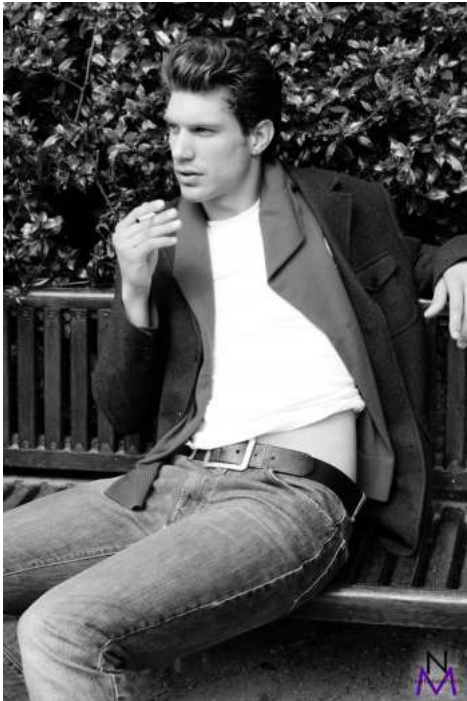

Model: Sebastian L.

HEIGHT 190 cm SIZE 52 EU CHEST 107 cm WAIST 79 cm HIP 98 cm
SHOESIZE 44/45 EU HAIRCOLOR blonde EYECOLOR blue

BIRDCAGE Modelmanagement
www.birdcage-models.de

Daimlerstraße 14a | 65232 Taunusstein | Germany
Tel: +49 (6128) 970 855 | Mobile: +49 (0)171 620 7091 | E-Mail: booking@birdcage-models.de