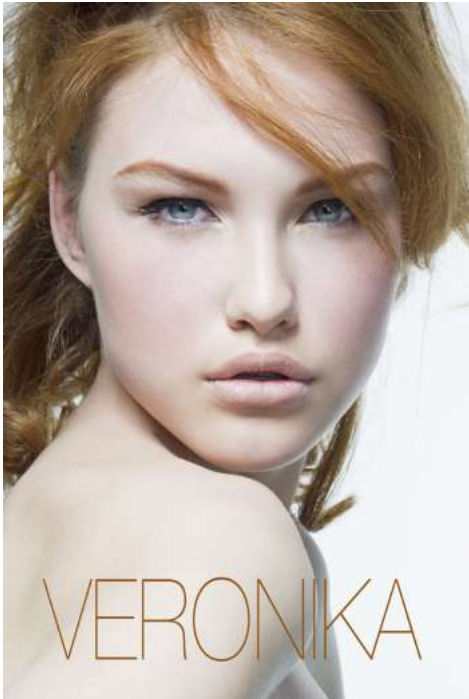

Model: Veronika H.

HEIGHT 180 cm SIZE 36 EU CHEST 87 cm WAIST 61 cm HIP 94 cm
SHOESIZE 41 EU HAIRCOLOR red EYECOLOR blue-green

BIRDCAGE Modelmanagement
www.birdcage-models.de

Daimlerstraße 14a | 65232 Taunusstein | Germany
Tel: +49 (6128) 970 855 | Mobile: +49 (0)171 620 7091 | E-Mail: booking@birdcage-models.de