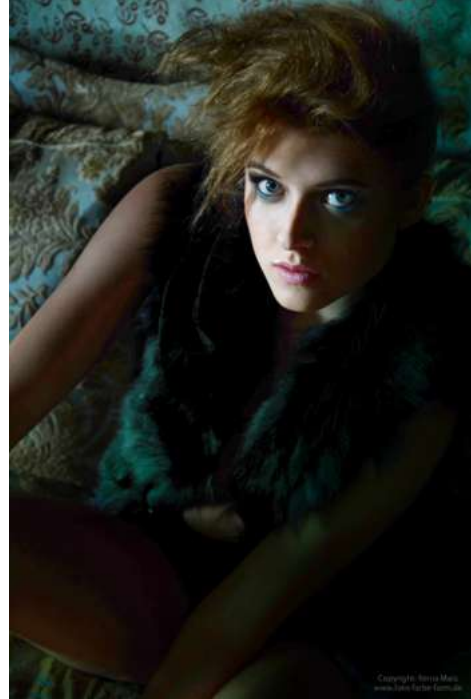

Model: Linda H.

HEIGHT 180 cm   SIZE 36 EU   CHEST 84 cm   WAIST 66 cm   HIP 91 cm
SHOESIZE 39 EU   HAIRCOLOR blonde   EYECOLOR blue

BIRDCAGE Modelmanagement
www.birdcage-models.de

Daimlerstraße 14a | 65232 Taunusstein | Germany
Tel: +49 (6128) 970 855 | Mobile: +49 (0)171 620 7091 | E-Mail: booking@birdcage-models.de