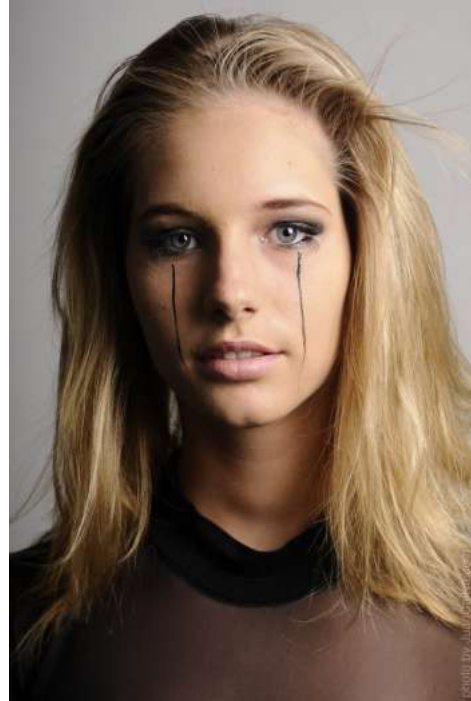

## Model: Saray S.

HEIGHT 182 cm    SIZE 36 EU    CHEST 80 cm    WAIST 66 cm    HIP 86 cm  
SHOESIZE 38 EU    HAIRCOLOR blonde    EYECOLOR blue

BIRDCAGE Modelmanagement  
[www.birdcage-models.de](http://www.birdcage-models.de)