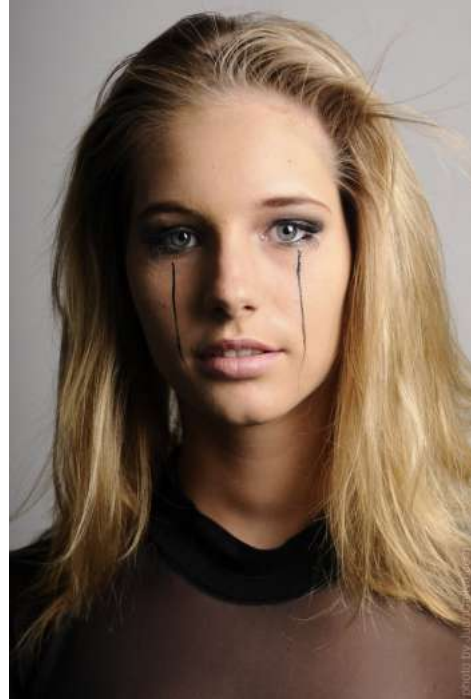

Model: Saray S.

HEIGHT 182 cm SIZE 36 EU CHEST 80 cm WAIST 66 cm HIP 86 cm
SHOESIZE 38 EU HAIRCOLOR blonde EYECOLOR blue

BIRDCAGE Modelmanagement
www.birdcage-models.de

Daimlerstraße 14a | 65232 Taunusstein | Germany
Tel: +49 (6128) 970 855 | Mobile: +49 (0)171 620 7091 | E-Mail: booking@birdcage-models.de