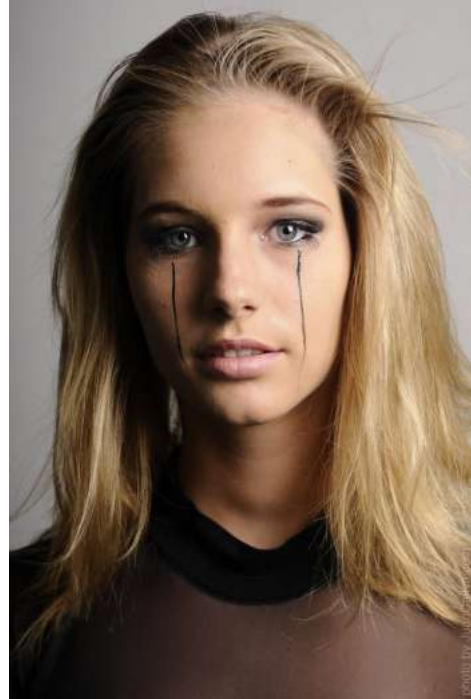

## Model: Saray S.

HEIGHT 182 cm    SIZE 36 EU    CHEST 80 cm    WAIST 66 cm    HIP 86 cm  
SHOESIZE 38 EU    HAIRCOLOR blonde    EYECOLOR blue

BIRDCAGE Modelmanagement  
[www.birdcage-models.de](http://www.birdcage-models.de)