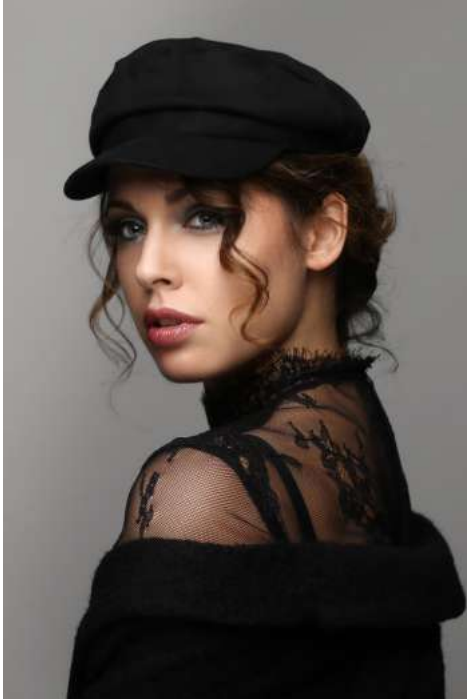

Model: Denise S.

HEIGHT 169 cm CHEST 84 cm WAIST 63 cm HIP 92 cm HAIRCOLOR brown
EYECOLOR blue-green

BIRDCAGE Modelmanagement
www.birdcage-models.de

Daimlerstraße 14a | 65232 Taunusstein | Germany
Tel: +49 (6128) 970 855 | Mobile: +49 (0)171 620 7091 | E-Mail: booking@birdcage-models.de