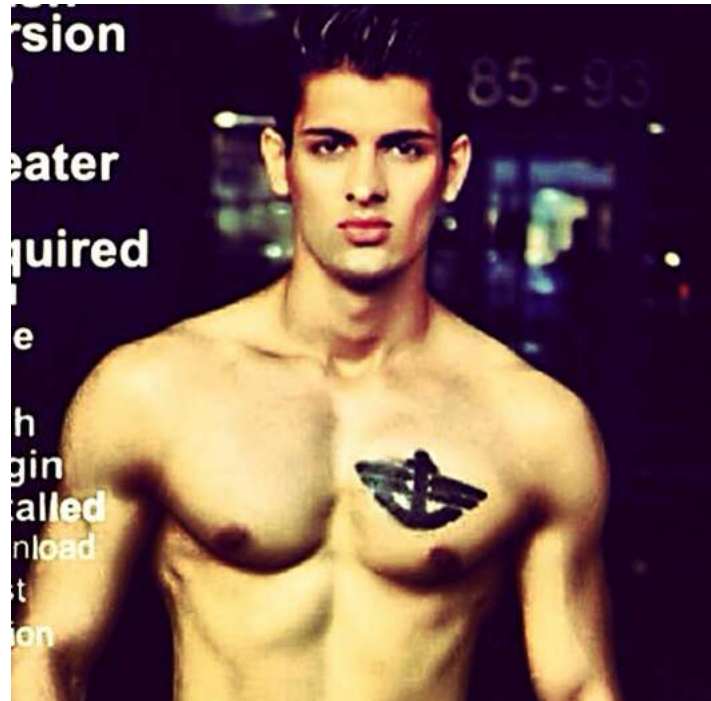

## Model: Assem S.

HEIGHT 183 cm    CHEST 103 cm    WAIST 80 cm    HIP 94 cm    HAIRCOLOR black  
EYECOLOR black-brown

BIRDCAGE Modelmanagement  
[www.birdcage-models.de](http://www.birdcage-models.de)

Daimlerstraße 14a | 65232 Taunusstein | Germany  
Tel: +49 (6128) 970 855 | Mobile: +49 (0)171 620 7091 | E-Mail: [booking@birdcage-models.de](mailto:booking@birdcage-models.de)