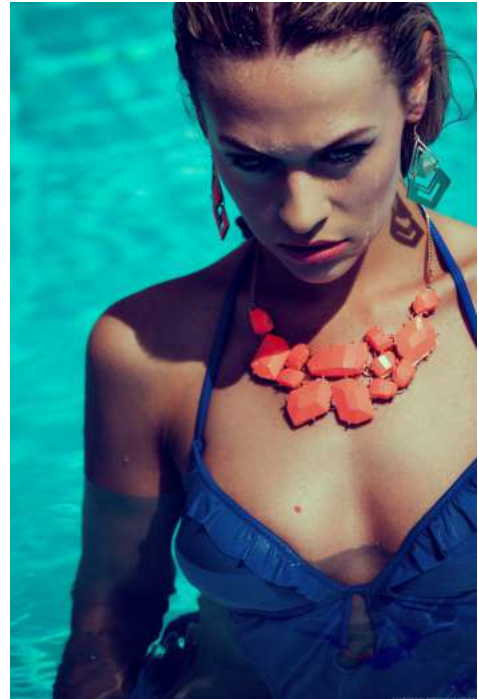

Model: Lola

HEIGHT 170 cm   SIZE 36 EU   CHEST 84 cm   WAIST 61 cm   HIP 88 cm
SHOESIZE 40 EU   HAIRCOLOR blond   EYECOLOR Blau-grün

BIRDCAGE Modelmanagement
www.birdcage-models.de

Daimlerstraße 14a | 65232 Taunusstein | Germany
Tel: +49 (6128) 970 855 | Mobile: +49 (0)171 620 7091 | E-Mail: booking@birdcage-models.de