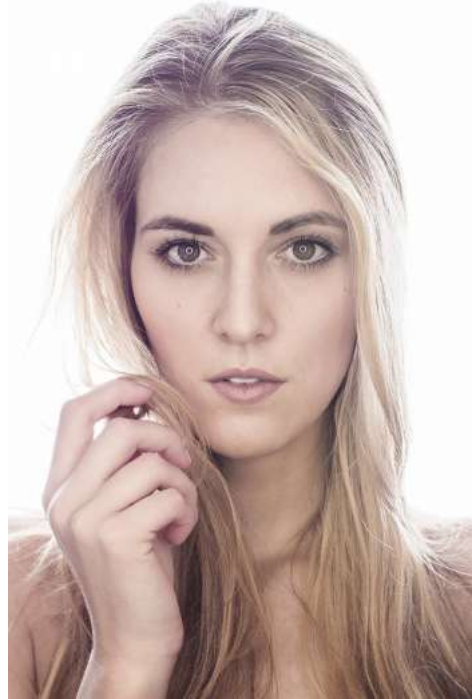

Model: Hannah Z.

HEIGHT 180 cm CHEST 85 cm WAIST 64 cm HIP 90 cm HAIRCOLOR blonde
EYECOLOR brown

BIRDCAGE Modelmanagement
www.birdcage-models.de

Daimlerstraße 14a | 65232 Taunusstein | Germany
Tel: +49 (6128) 970 855 | Mobile: +49 (0)171 620 7091 | E-Mail: booking@birdcage-models.de