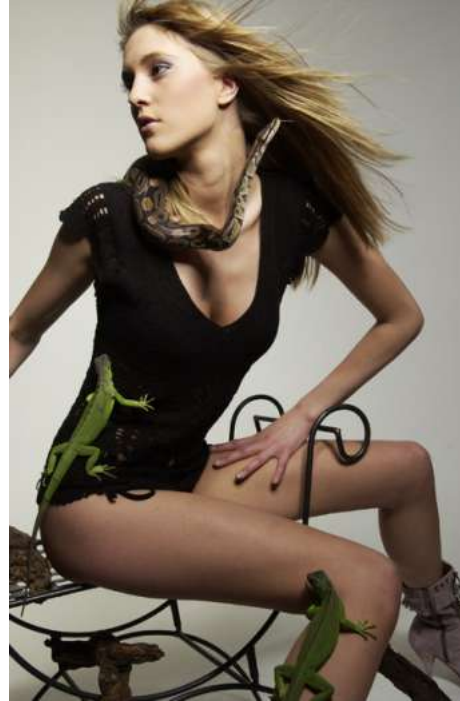

Model: Hannah Z.

HEIGHT 180 cm   CHEST 85 cm   WAIST 64 cm   HIP 90 cm   HAIRCOLOR blonde
EYECOLOR brown

BIRDCAGE Modelmanagement
www.birdcage-models.de

Daimlerstraße 14a | 65232 Taunusstein | Germany
Tel: +49 (6128) 970 855 | Mobile: +49 (0)171 620 7091 | E-Mail: booking@birdcage-models.de