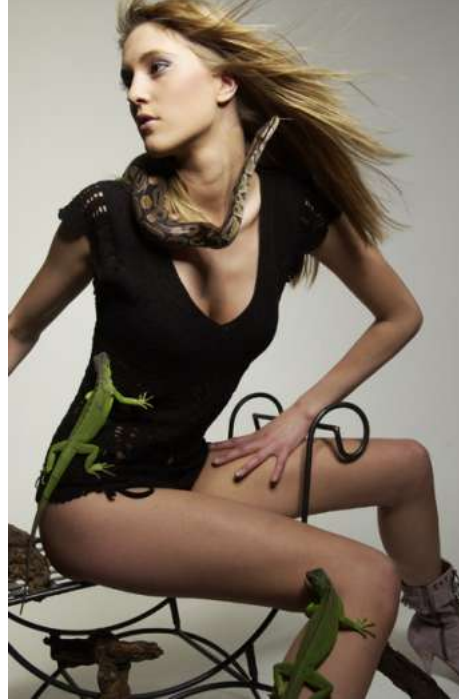

Model: Hannah Z.

HEIGHT 180 cm   CHEST 85 cm   WAIST 64 cm   HIP 90 cm   HAIRCOLOR blonde
EYECOLOR brown

BIRDCAGE Modelmanagement
www.birdcage-models.de

Daimlerstraße 14a | 65232 Taunusstein | Germany
Tel: +49 (6128) 970 855 | Mobile: +49 (0)171 620 7091 | E-Mail: booking@birdcage-models.de