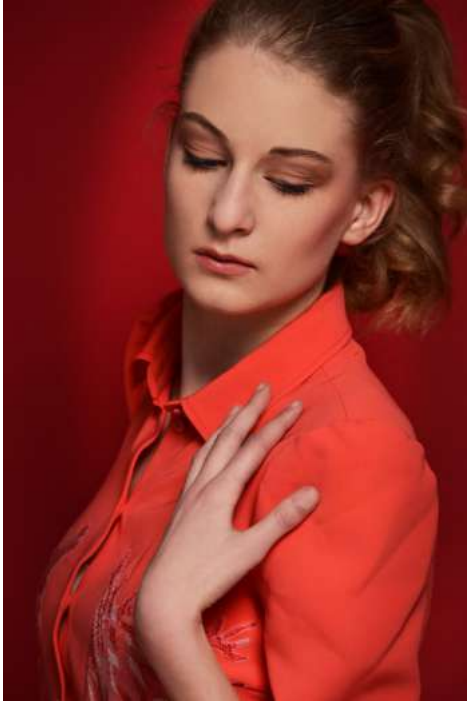

Model: Sarah S.

HEIGHT 185 cm SIZE 34 EU CHEST 84 cm WAIST 60 cm HIP 90 cm
HAIRCOLOR blonde EYECOLOR blue

BIRDCAGE Modelmanagement
www.birdcage-models.de

Daimlerstraße 14a | 65232 Taunusstein | Germany
Tel: +49 (6128) 970 855 | Mobile: +49 (0)171 620 7091 | E-Mail: booking@birdcage-models.de