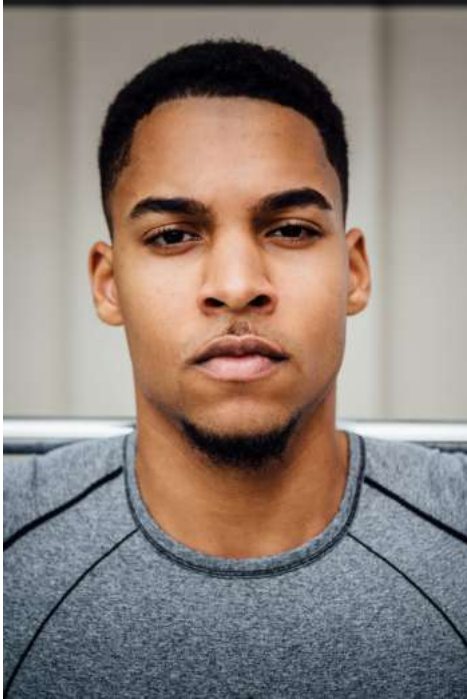

## Model: Josh N.

HEIGHT 188 cm    CHEST 103 cm    WAIST 90 cm    HIP 100 cm    HAIRCOLOR black  
EYECOLOR brown

BIRDCAGE Modelmanagement  
[www.birdcage-models.de](http://www.birdcage-models.de)

Daimlerstraße 14a | 65232 Taunusstein | Germany  
Tel: +49 (6128) 970 855 | Mobile: +49 (0)171 620 7091 | E-Mail: [booking@birdcage-models.de](mailto:booking@birdcage-models.de)