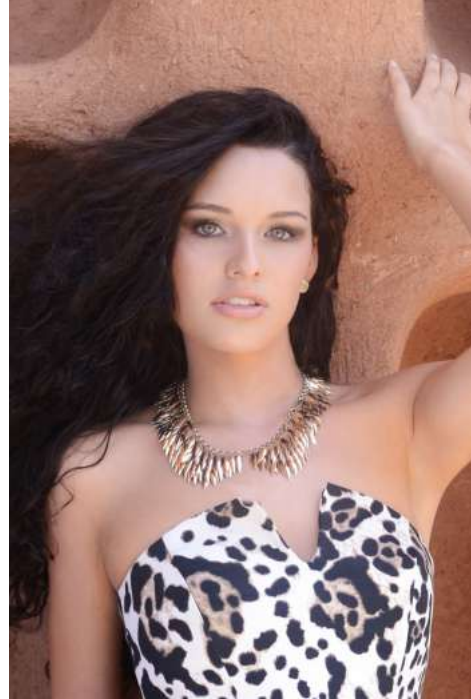

Model: Franziska T.

HEIGHT 176 cm   SIZE 36 EU   CHEST 95 cm   WAIST 77 cm   HIP 91 cm
HAIRCOLOR black   EYECOLOR green

BIRDCAGE Modelmanagement
www.birdcage-models.de

Daimlerstraße 14a | 65232 Taunusstein | Germany
Tel: +49 (6128) 970 855 | Mobile: +49 (0)171 620 7091 | E-Mail: booking@birdcage-models.de