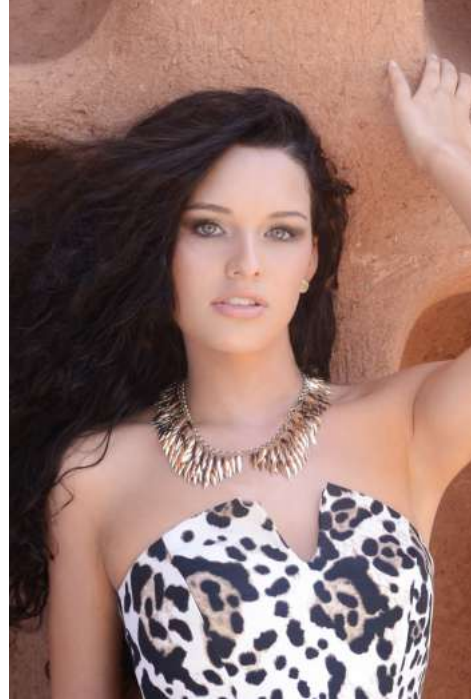

Model: Franziska T.

HEIGHT 176 cm SIZE 36 EU CHEST 95 cm WAIST 77 cm HIP 91 cm
HAIRCOLOR black EYECOLOR green

BIRDCAGE Modelmanagement
www.birdcage-models.de

Daimlerstraße 14a | 65232 Taunusstein | Germany
Tel: +49 (6128) 970 855 | Mobile: +49 (0)171 620 7091 | E-Mail: booking@birdcage-models.de