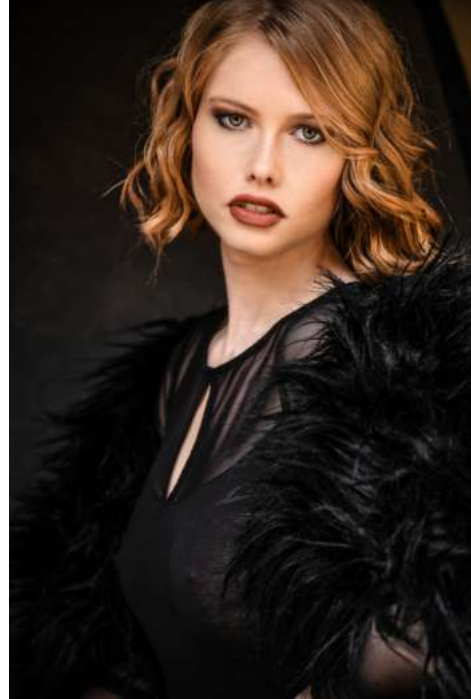

Model: Carina V.

HEIGHT 172 cm   CHEST 86 cm   WAIST 63 cm   HIP 93 cm   HAIRCOLOR blonde
EYECOLOR green

BIRDCAGE Modelmanagement
www.birdcage-models.de

Daimlerstraße 14a | 65232 Taunusstein | Germany
Tel: +49 (6128) 970 855 | Mobile: +49 (0)171 620 7091 | E-Mail: booking@birdcage-models.de