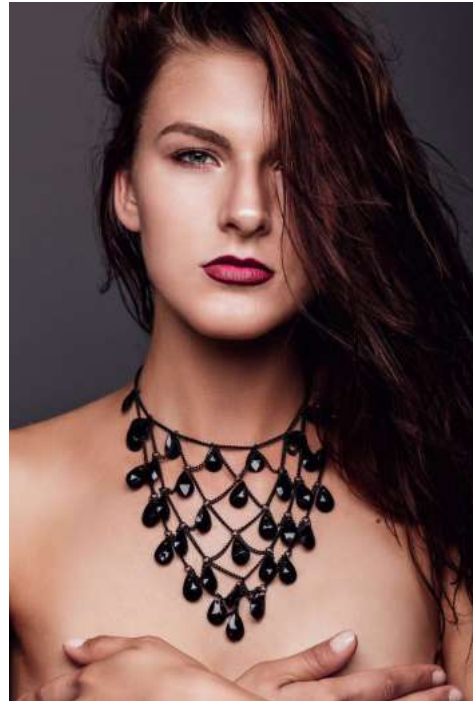

Model: Kaya W.

HEIGHT 174 cm CHEST 83 cm WAIST 64 cm HIP 64 cm HAIRCOLOR blonde
EYECOLOR blue-green

BIRDCAGE Modelmanagement
www.birdcage-models.de

Daimlerstraße 14a | 65232 Taunusstein | Germany
Tel: +49 (6128) 970 855 | Mobile: +49 (0)171 620 7091 | E-Mail: booking@birdcage-models.de