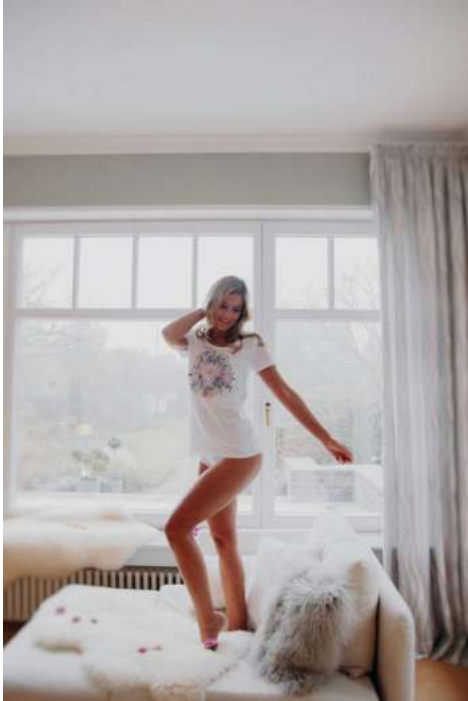

Model: Svenja L.

HEIGHT 172 cm   CHEST 83 cm   WAIST 60 cm   HIP 91 cm   HAIRCOLOR blonde
EYECOLOR blue

BIRDCAGE Modelmanagement
www.birdcage-models.de

Daimlerstraße 14a | 65232 Taunusstein | Germany
Tel: +49 (6128) 970 855 | Mobile: +49 (0)171 620 7091 | E-Mail: booking@birdcage-models.de