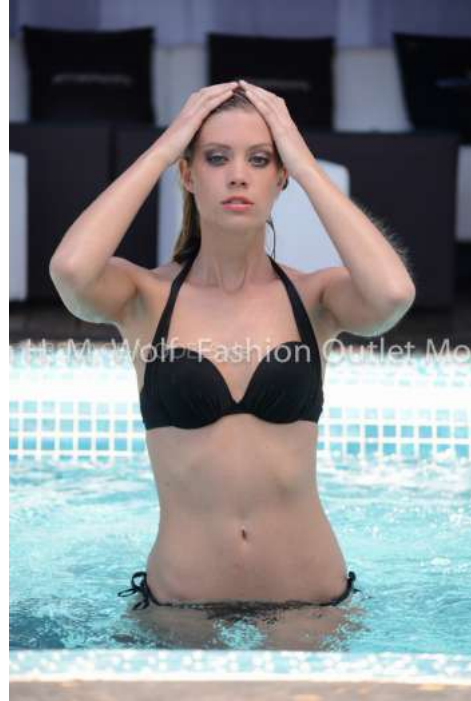

Model: Svenja L.

HEIGHT 172 cm   CHEST 83 cm   WAIST 60 cm   HIP 91 cm   HAIRCOLOR blonde
EYECOLOR blue

BIRDCAGE Modelmanagement
www.birdcage-models.de

Daimlerstraße 14a | 65232 Taunusstein | Germany
Tel: +49 (6128) 970 855 | Mobile: +49 (0)171 620 7091 | E-Mail: booking@birdcage-models.de