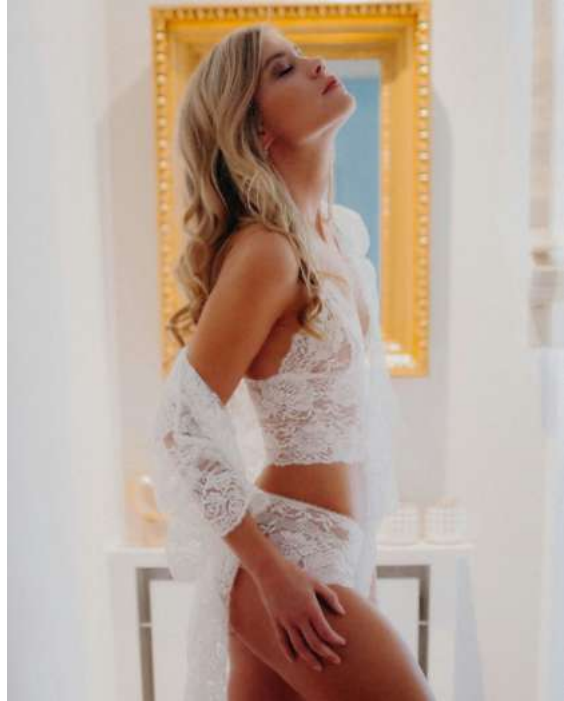

Model: Svenja L.

HEIGHT 172 cm   CHEST 83 cm   WAIST 60 cm   HIP 91 cm   HAIRCOLOR blonde
EYECOLOR blue

BIRDCAGE Modelmanagement
www.birdcage-models.de

Daimlerstraße 14a | 65232 Taunusstein | Germany
Tel: +49 (6128) 970 855 | Mobile: +49 (0)171 620 7091 | E-Mail: booking@birdcage-models.de