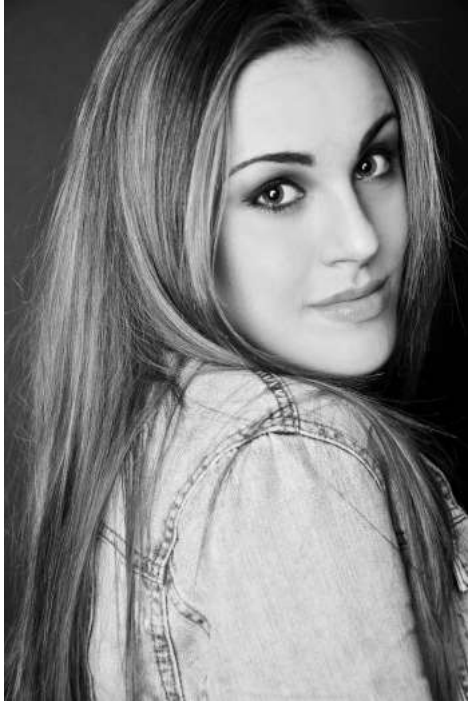

Model: Josefine G.

HEIGHT 170 cm CHEST 96 cm WAIST 74 cm HIP 95 cm HAIRCOLOR brown
EYECOLOR brown-green

BIRDCAGE Modelmanagement
www.birdcage-models.de

Daimlerstraße 14a | 65232 Taunusstein | Germany
Tel: +49 (6128) 970 855 | Mobile: +49 (0)171 620 7091 | E-Mail: booking@birdcage-models.de