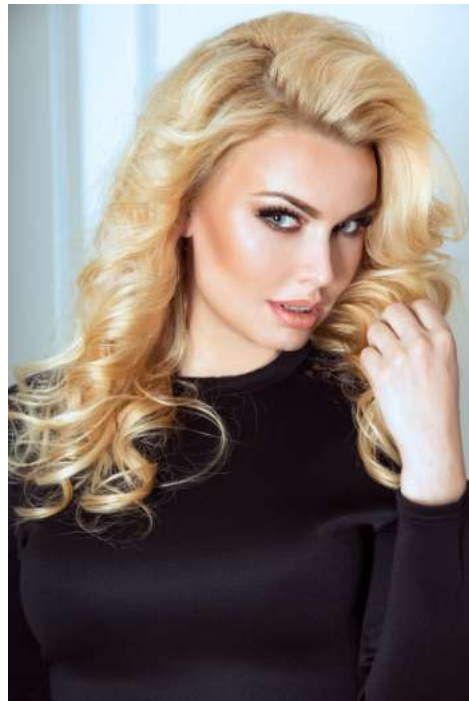

## Model: ANNA S.

HEIGHT 175 cm    SIZE 40 EU    CHEST 98 cm    WAIST 78 cm    HIP 107 cm  
HAIRCOLOR blonde    EYECOLOR green-blue

BIRDCAGE Modelmanagement  
[www.birdcage-models.de](http://www.birdcage-models.de)