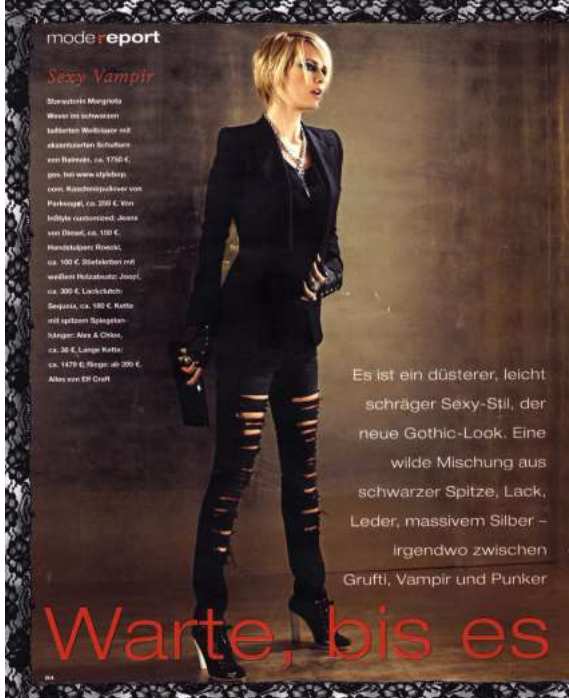

Model: Margrieta W.

HEIGHT 181 cm   CHEST 89 cm   WAIST 65 cm   HIP 93 cm   HAIRCOLOR blonde
EYECOLOR green

BIRDCAGE Modelmanagement
www.birdcage-models.de

Daimlerstraße 14a | 65232 Taunusstein | Germany
Tel: +49 (6128) 970 855 | Mobile: +49 (0)171 620 7091 | E-Mail: booking@birdcage-models.de