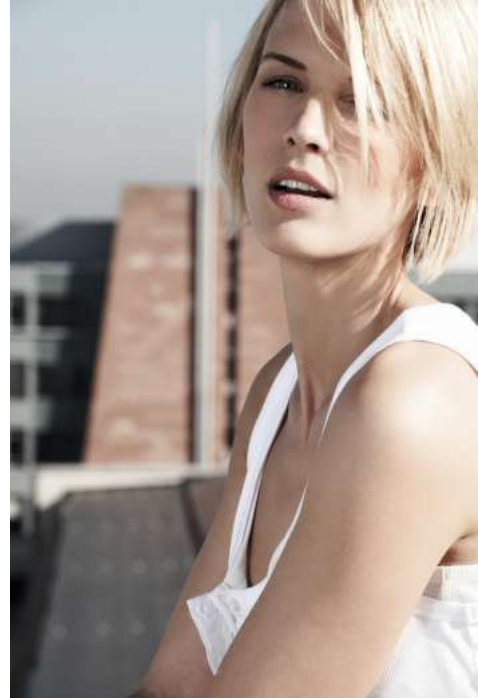

Model: Margrieta W.

HEIGHT 181 cm   CHEST 89 cm   WAIST 65 cm   HIP 93 cm   HAIRCOLOR blonde
EYECOLOR green

BIRDCAGE Modelmanagement
www.birdcage-models.de

Daimlerstraße 14a | 65232 Taunusstein | Germany
Tel: +49 (6128) 970 855 | Mobile: +49 (0)171 620 7091 | E-Mail: booking@birdcage-models.de