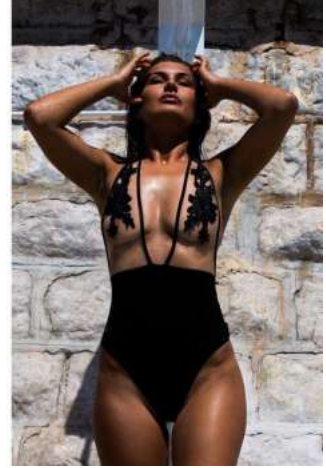

Model: Marina Z.

HEIGHT 174 cm SIZE 38 EU CHEST 89 cm WAIST 64 cm HIP 96 cm
HAIRCOLOR brown EYECOLOR blue

BIRDCAGE Modelmanagement
www.birdcage-models.de

Daimlerstraße 14a | 65232 Taunusstein | Germany
Tel: +49 (6128) 970 855 | Mobile: +49 (0)171 620 7091 | E-Mail: booking@birdcage-models.de