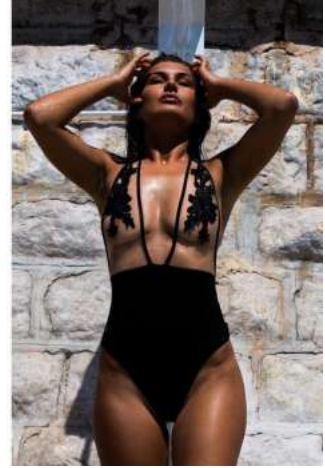

Model: Marina Z.

HEIGHT 174 cm SIZE 38 EU CHEST 89 cm WAIST 64 cm HIP 96 cm
HAIRCOLOR brown EYECOLOR blue

BIRDCAGE Modelmanagement
www.birdcage-models.de

Daimlerstraße 14a | 65232 Taunusstein | Germany
Tel: +49 (6128) 970 855 | Mobile: +49 (0)171 620 7091 | E-Mail: booking@birdcage-models.de