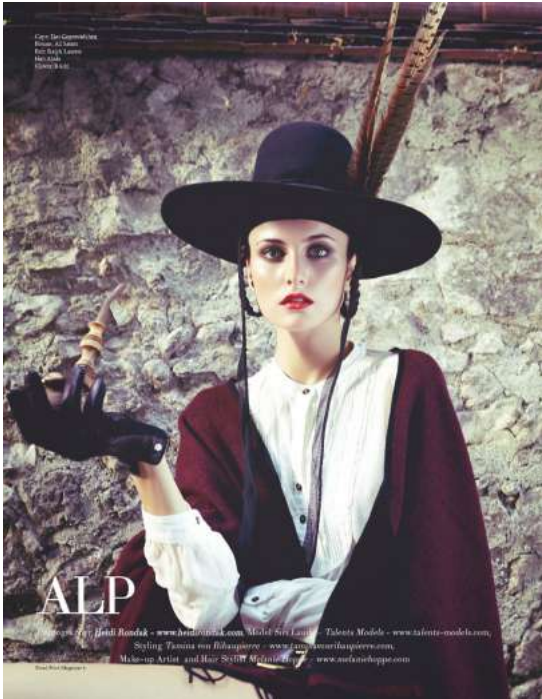

Model: Styling Tamina

BIRDCAGE Modelmanagement
www.birdcage-models.de

Daimlerstraße 14a | 65232 Taunusstein | Germany
Tel: +49 (6128) 970 855 | Mobile: +49 (0)171 620 7091 | E-Mail: booking@birdcage-models.de