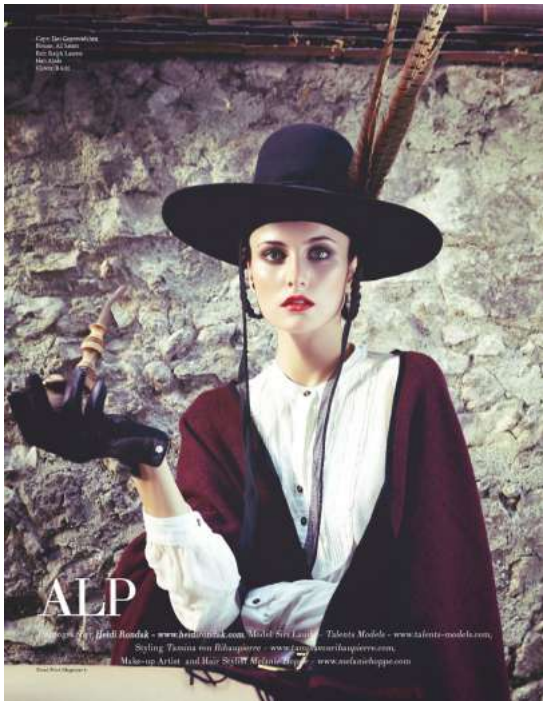

Model: Styling Tamina

BIRDCAGE Modelmanagement
www.birdcage-models.de

Daimlerstraße 14a | 65232 Taunusstein | Germany
Tel: +49 (6128) 970 855 | Mobile: +49 (0)171 620 7091 | E-Mail: booking@birdcage-models.de