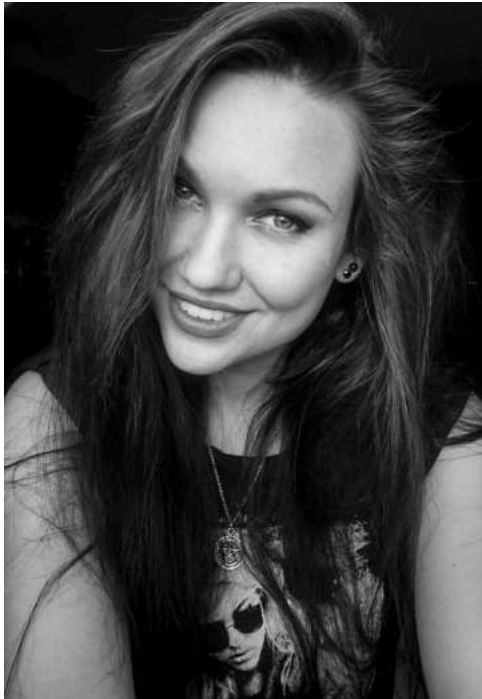

Model: Madlen N.

HEIGHT 175 cm   CHEST 91 cm   WAIST 71 cm   HIP 95 cm   SHOESIZE 39 EU
HAIRCOLOR braun   EYECOLOR grÄ¼n

BIRDCAGE Modelmanagement
www.birdcage-models.de

DaimlerstraÙe 14a | 65232 Taunusstein | Germany
Tel: +49 (6128) 970 855 | Mobile: +49 (0)171 620 7091 | E-Mail: booking@birdcage-models.de