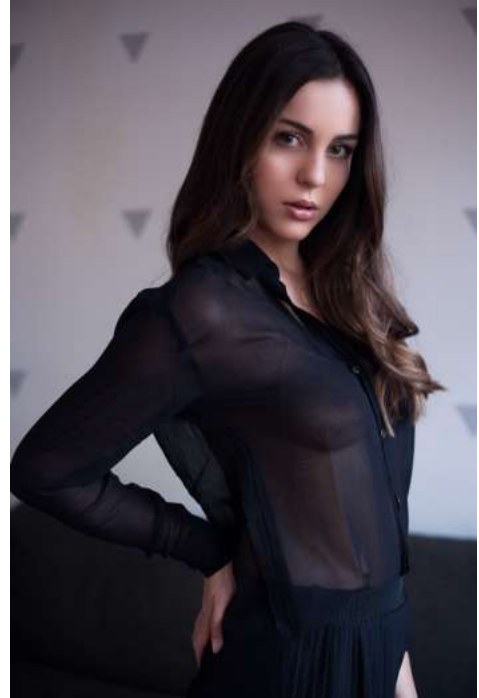

Model: Mara W.

HEIGHT 174 cm   CHEST 90 cm   WAIST 68 cm   HIP 92 cm   HAIRCOLOR brown
EYECOLOR green

BIRDCAGE Modelmanagement
www.birdcage-models.de

Daimlerstraße 14a | 65232 Taunusstein | Germany
Tel: +49 (6128) 970 855 | Mobile: +49 (0)171 620 7091 | E-Mail: booking@birdcage-models.de