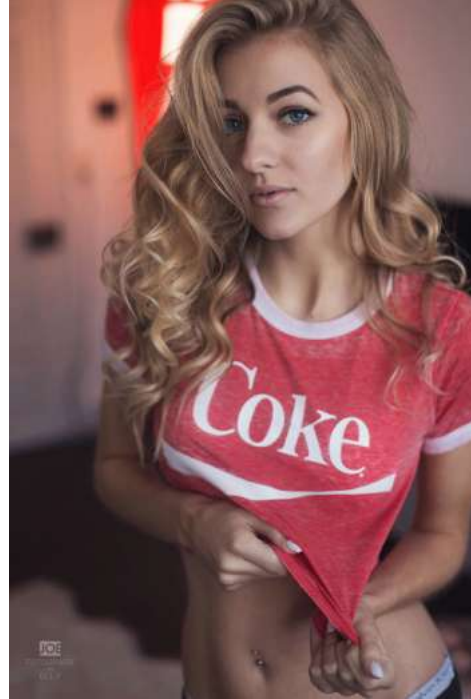

Model: Elena E.

HEIGHT 178 cm   SIZE 36 EU   CHEST 91 cm   WAIST 62 cm   HIP 89 cm
HAIRCOLOR blonde   EYECOLOR blue

BIRDCAGE Modelmanagement
www.birdcage-models.de

Daimlerstraße 14a | 65232 Taunusstein | Germany
Tel: +49 (6128) 970 855 | Mobile: +49 (0)171 620 7091 | E-Mail: booking@birdcage-models.de