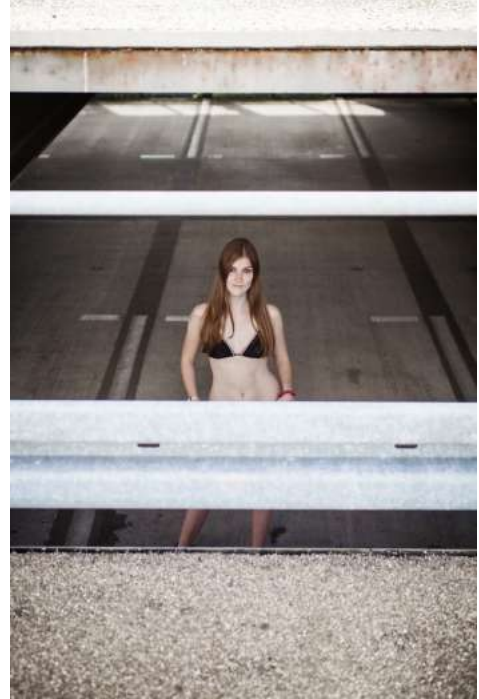

Model: Anna-Lena S.

HEIGHT 176 cm   CHEST 78 cm   WAIST 66 cm   HIP 87 cm   HAIRCOLOR brown
EYECOLOR brown

BIRDCAGE Modelmanagement
www.birdcage-models.de

Daimlerstraße 14a | 65232 Taunusstein | Germany
Tel: +49 (6128) 970 855 | Mobile: +49 (0)171 620 7091 | E-Mail: booking@birdcage-models.de