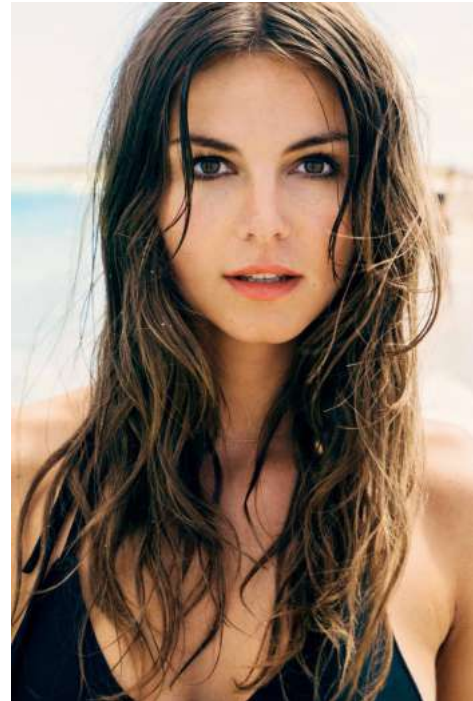

Model: Elisa K.

HEIGHT 180 cm   SIZE 36 EU   CHEST 85 cm   WAIST 62 cm   HIP 91 cm
HAIRCOLOR brown   EYECOLOR brown

BIRDCAGE Modelmanagement
www.birdcage-models.de

Daimlerstraße 14a | 65232 Taunusstein | Germany
Tel: +49 (6128) 970 855 | Mobile: +49 (0)171 620 7091 | E-Mail: booking@birdcage-models.de