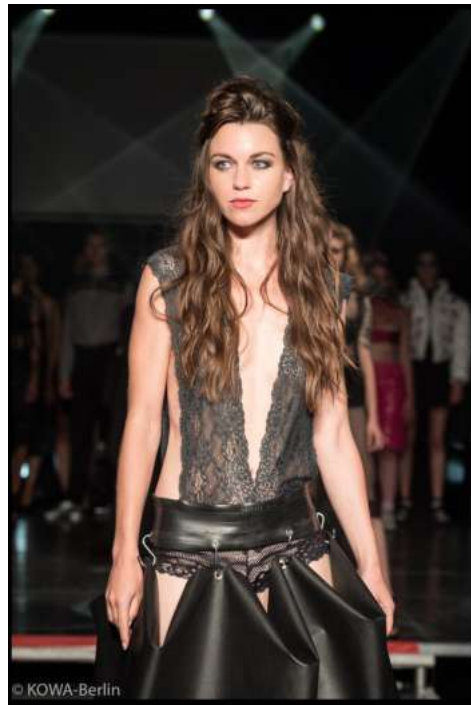

Model: Natalia B.

HEIGHT 179 cm   SIZE 36 EU   CHEST 85 cm   WAIST 64 cm   HIP 90 cm
SHOESIZE 41 EU   HAIRCOLOR brown   EYECOLOR blue

BIRDCAGE Modelmanagement
www.birdcage-models.de

Daimlerstraße 14a | 65232 Taunusstein | Germany
Tel: +49 (6128) 970 855 | Mobile: +49 (0)171 620 7091 | E-Mail: booking@birdcage-models.de