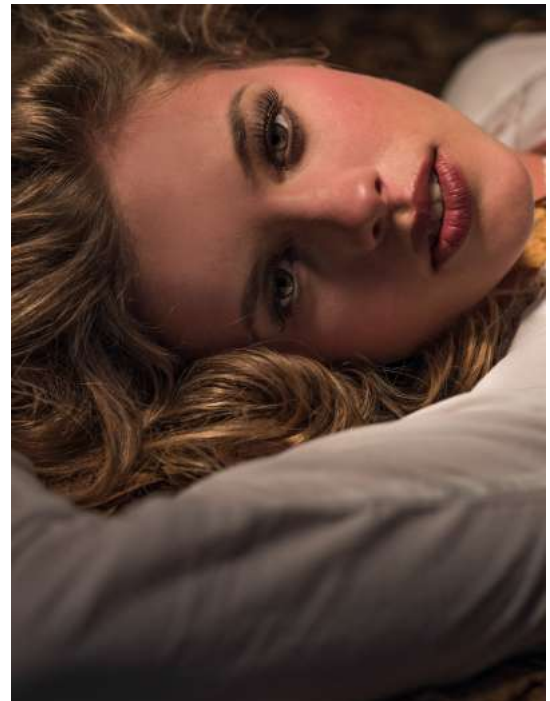

Model: Laura K.

HEIGHT 175 cm SIZE 36 EU CHEST 84 cm WAIST 64 cm HIP 92 cm
SHOESIZE 38 EU HAIRCOLOR blond EYECOLOR blau-gruen

BIRDCAGE Modelmanagement
www.birdcage-models.de

Daimlerstraße 14a | 65232 Taunusstein | Germany
Tel: +49 (6128) 970 855 | Mobile: +49 (0)171 620 7091 | E-Mail: booking@birdcage-models.de