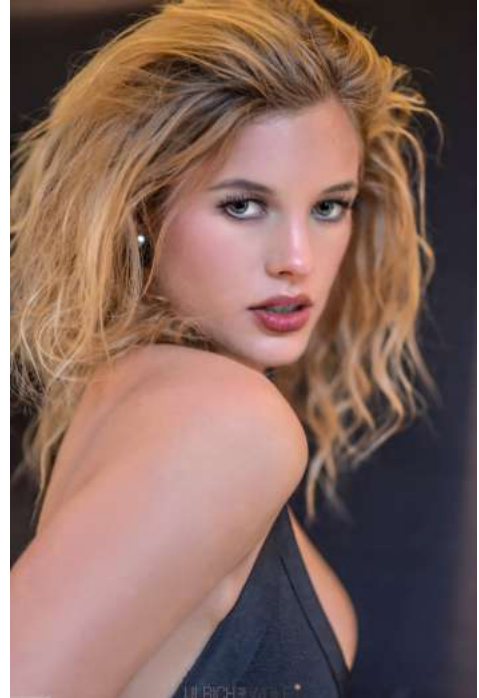

Model: Laura K.

HEIGHT 175 cm SIZE 36 EU CHEST 84 cm WAIST 64 cm HIP 92 cm
SHOESIZE 38 EU HAIRCOLOR blond EYECOLOR blau-gruen

BIRDCAGE Modelmanagement
www.birdcage-models.de

Daimlerstraße 14a | 65232 Taunusstein | Germany
Tel: +49 (6128) 970 855 | Mobile: +49 (0)171 620 7091 | E-Mail: booking@birdcage-models.de