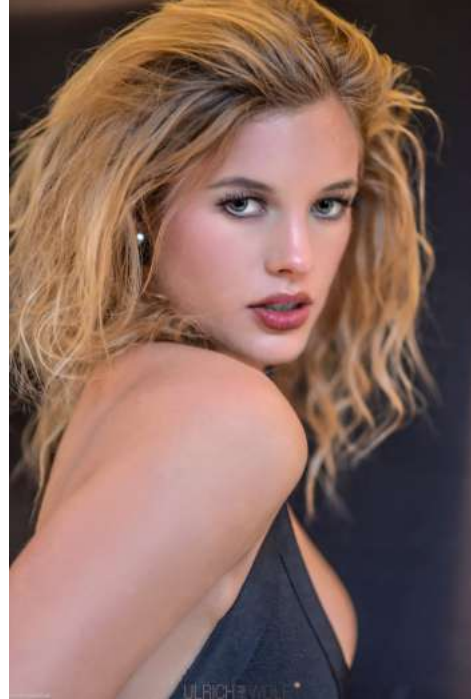

Model: Laura K.

HEIGHT 175 cm SIZE 36 EU CHEST 84 cm WAIST 64 cm HIP 92 cm
SHOESIZE 38 EU HAIRCOLOR blond EYECOLOR blau-gruen

BIRDCAGE Modelmanagement
www.birdcage-models.de

Daimlerstraße 14a | 65232 Taunusstein | Germany
Tel: +49 (6128) 970 855 | Mobile: +49 (0)171 620 7091 | E-Mail: booking@birdcage-models.de