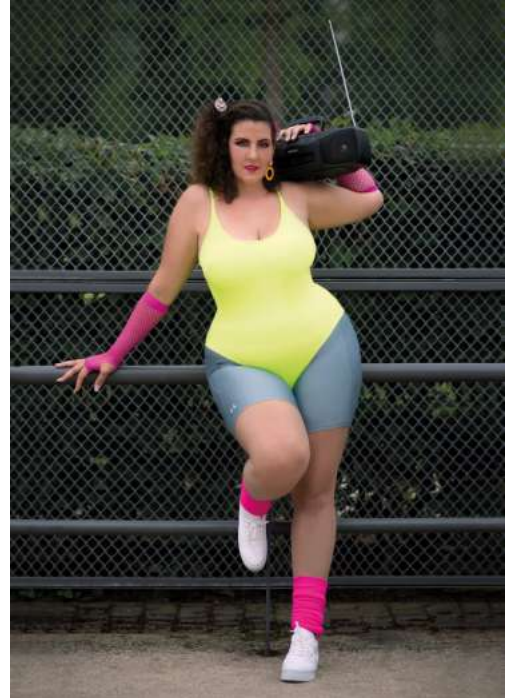

Model: Teresa M.

HEIGHT 178 cm SIZE 52 EU CHEST 107 cm WAIST 90 cm HIP 127 cm
HAIRCOLOR Braun EYECOLOR braun

BIRDCAGE Modelmanagement
www.birdcage-models.de

Daimlerstraße 14a | 65232 Taunusstein | Germany
Tel: +49 (6128) 970 855 | Mobile: +49 (0)171 620 7091 | E-Mail: booking@birdcage-models.de